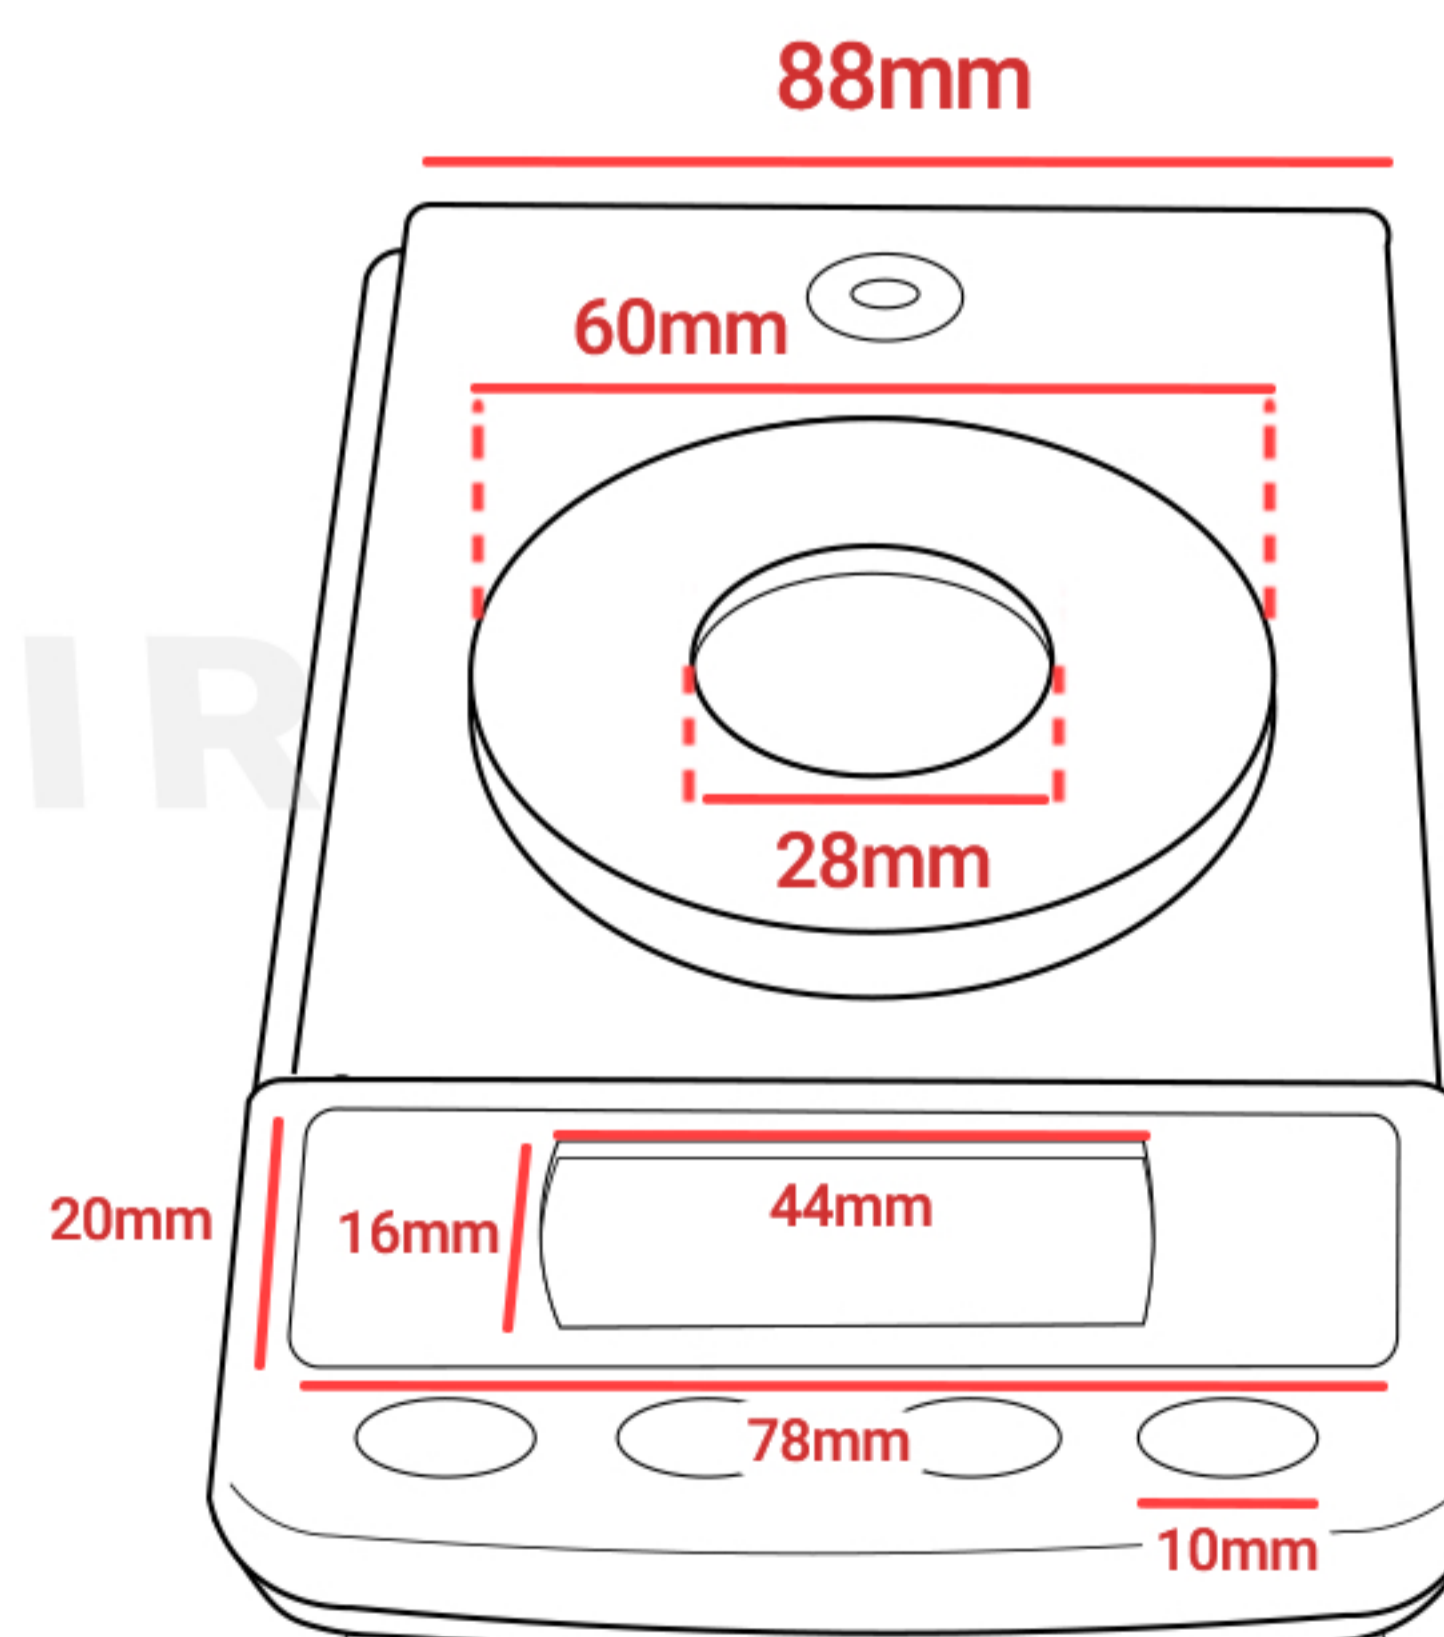

ارائه شده توسط گروه بازرگانی تافر

WWW.TAFER.IR

031-35051

021-77991955