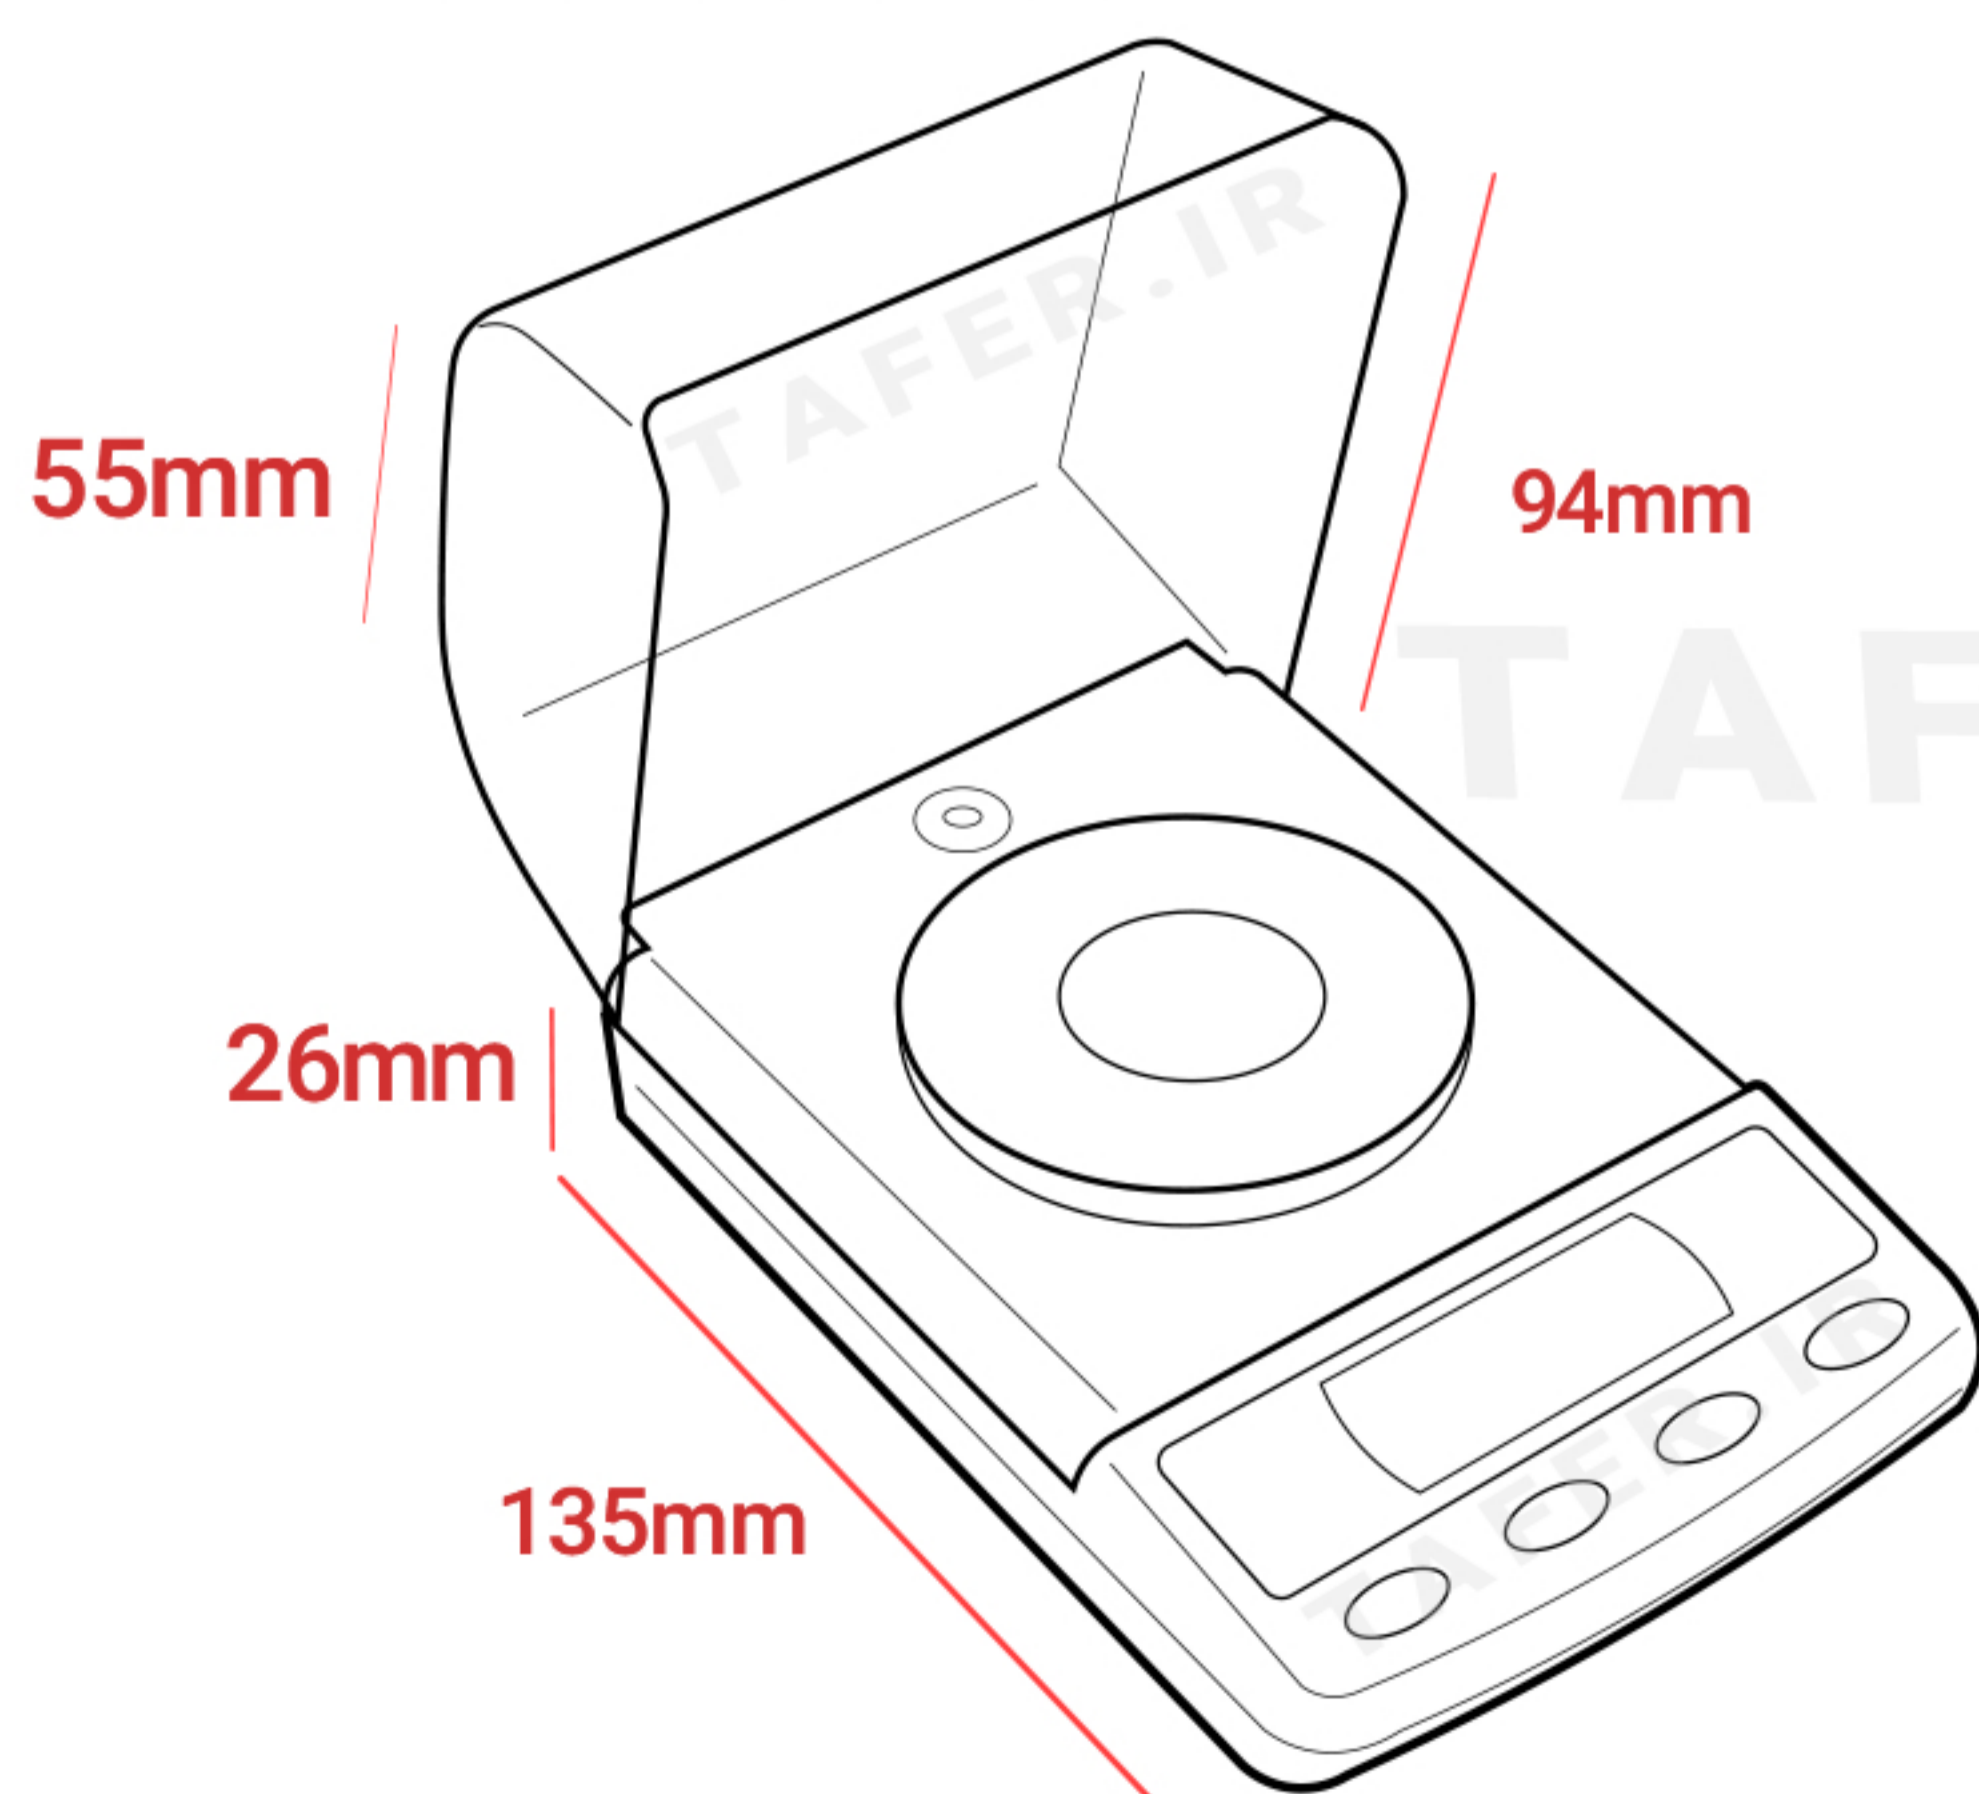

ارائه شده توسط گروه بازرگانی تافر

WWW.TAFER.IR

031-35051

021-77991955