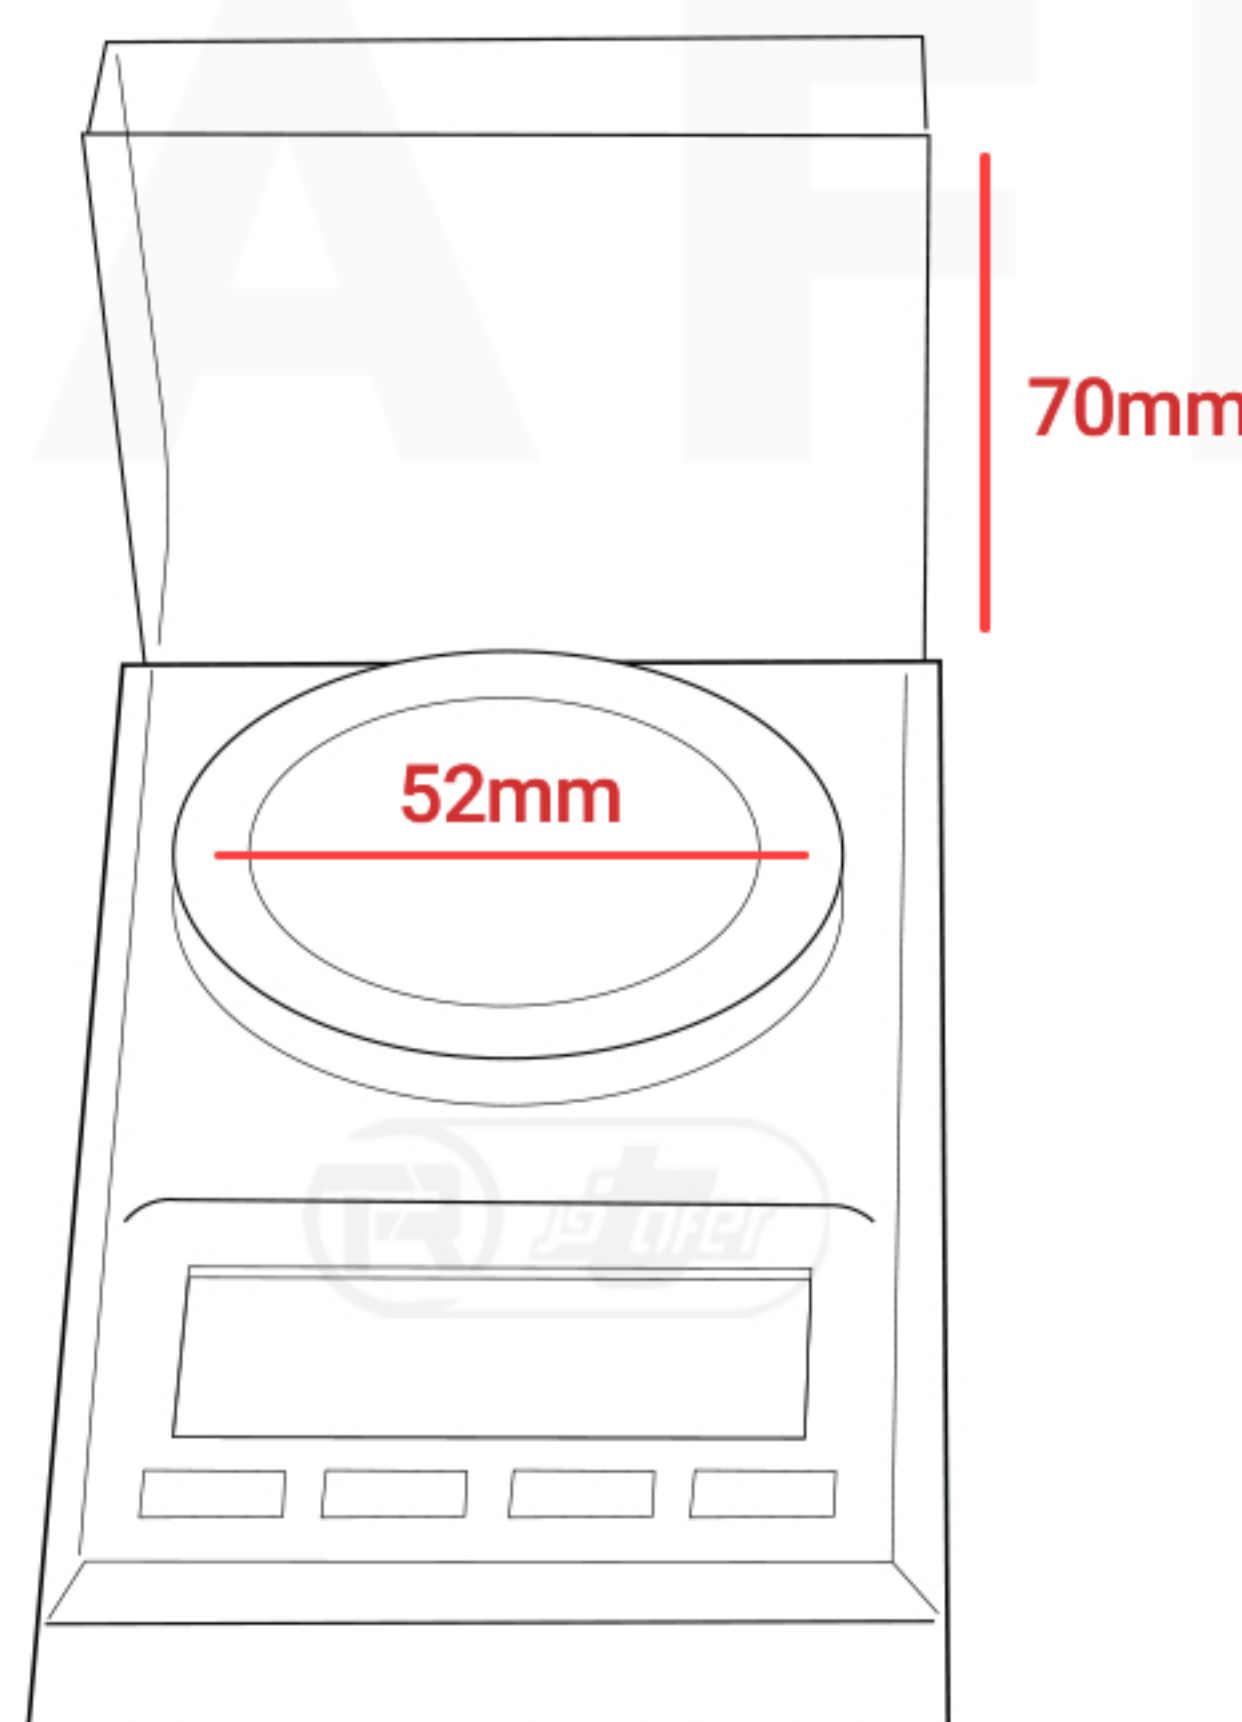

ارائه شده توسط گروه بازرگانی تافر

WWW.TAFER.IR

031-35051

021-77991955