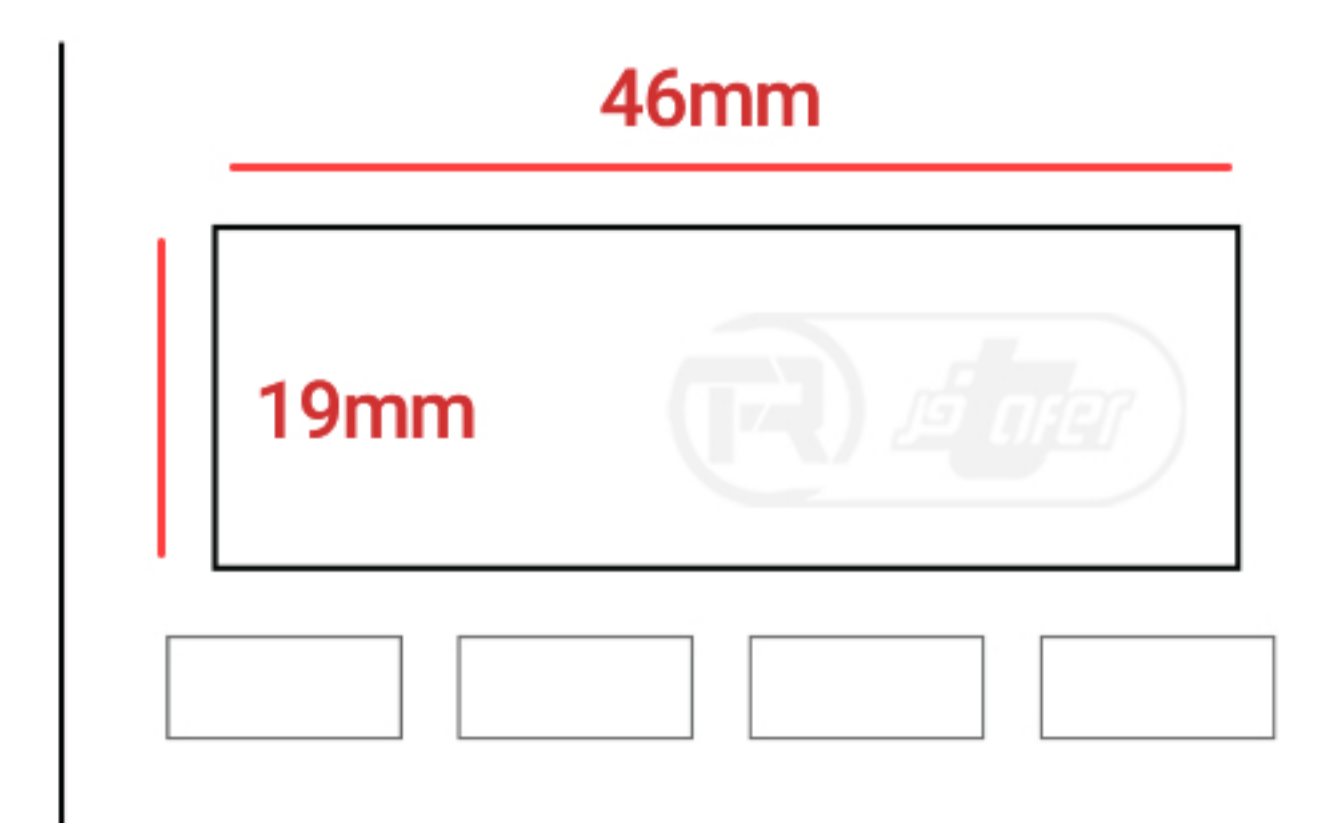

ارائه شده توسط گروه بازرگانی تافر

WWW.TAFER.IR

031-35051

021-77991955