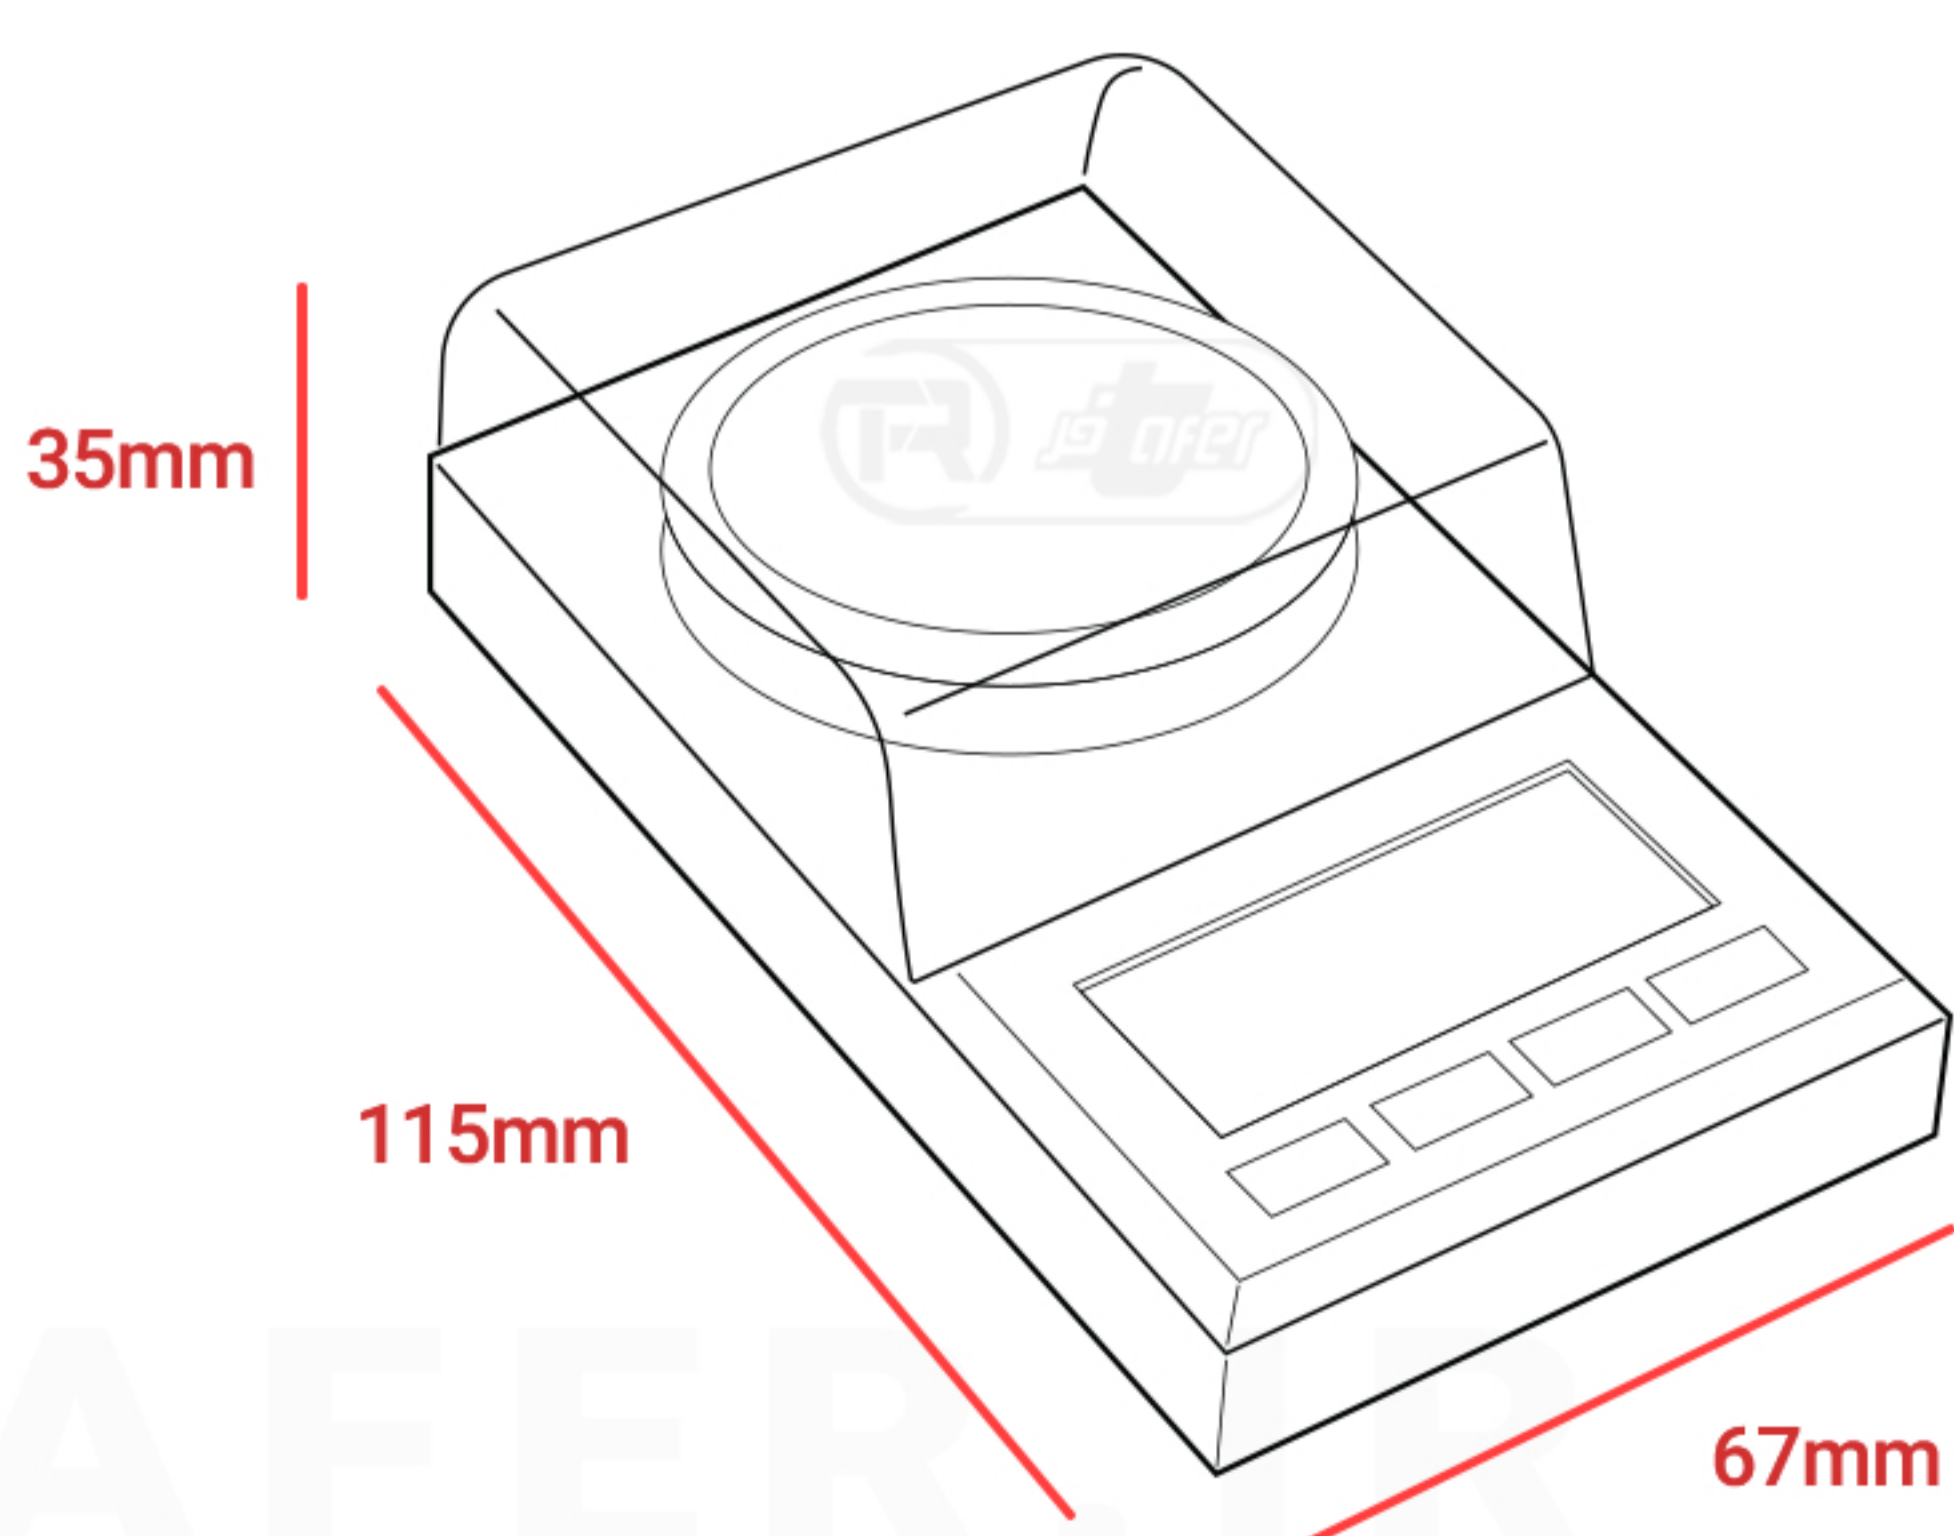

ارائه شده توسط گروه بازرگانی تافر

WWW.TAFER.IR

031-35051

021-77991955