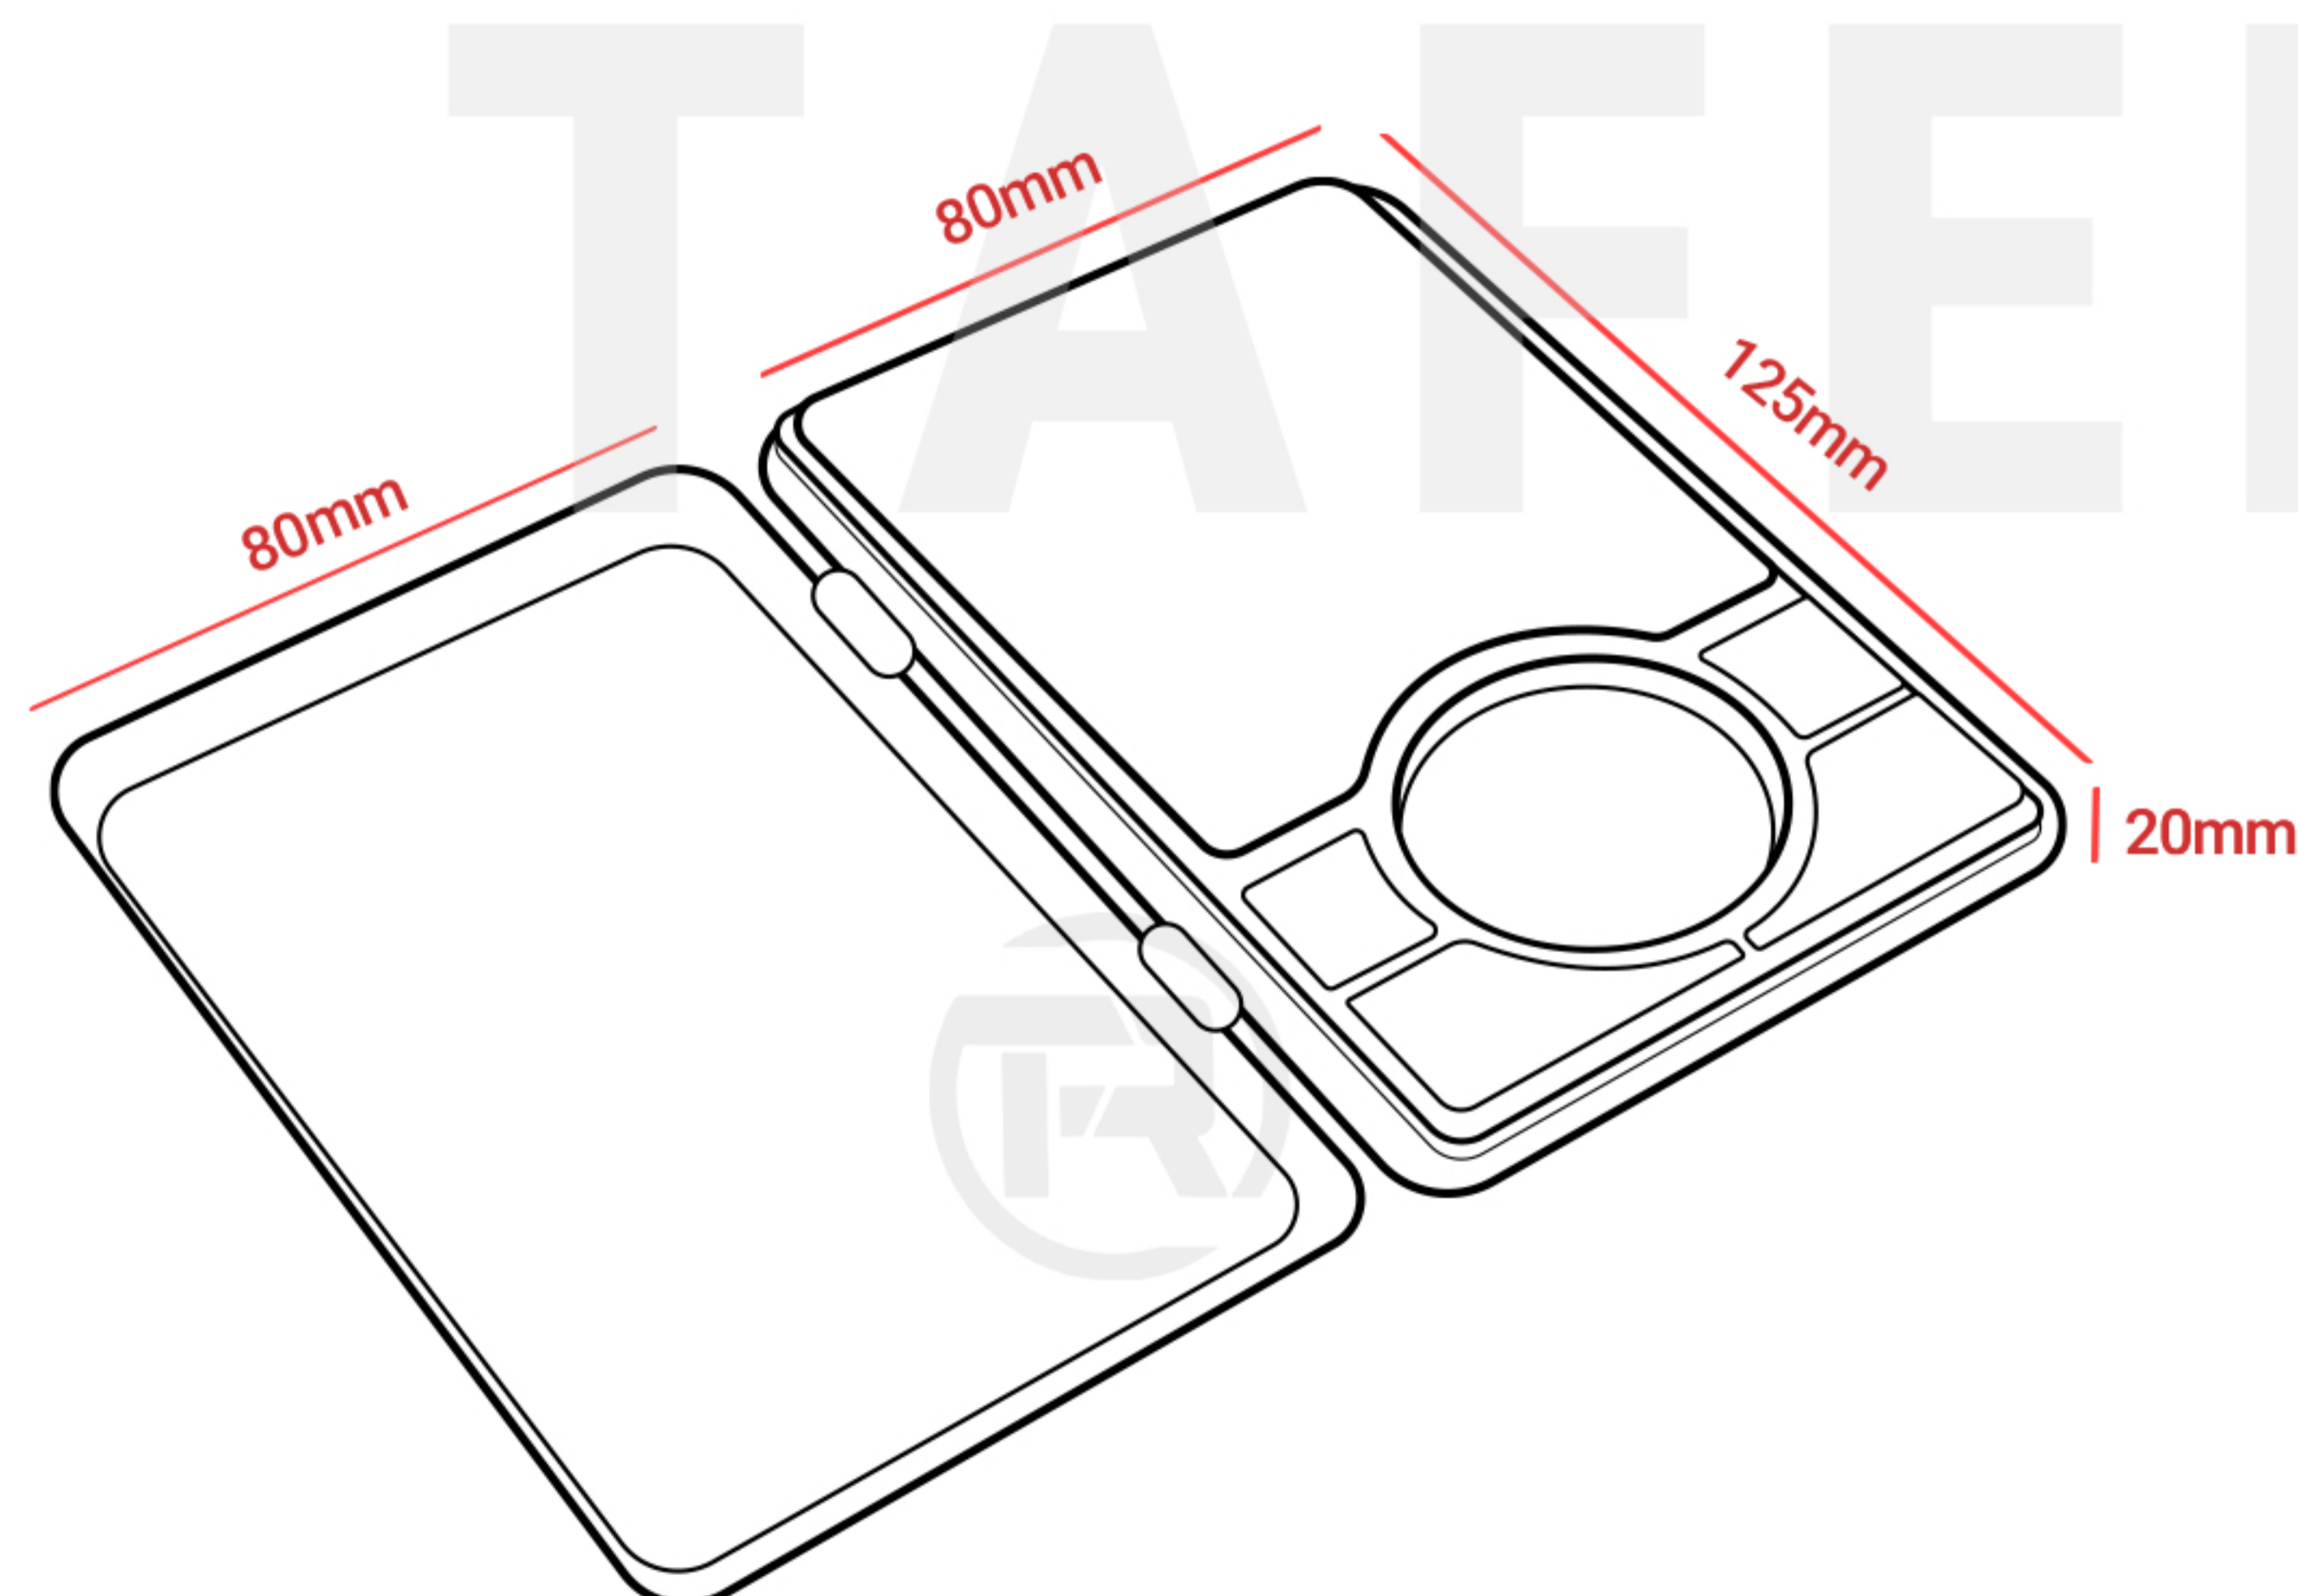

ارائه شده توسط گروه بازرگانی تافر

WWW.TAFER.IR

031-35051

021-77991955