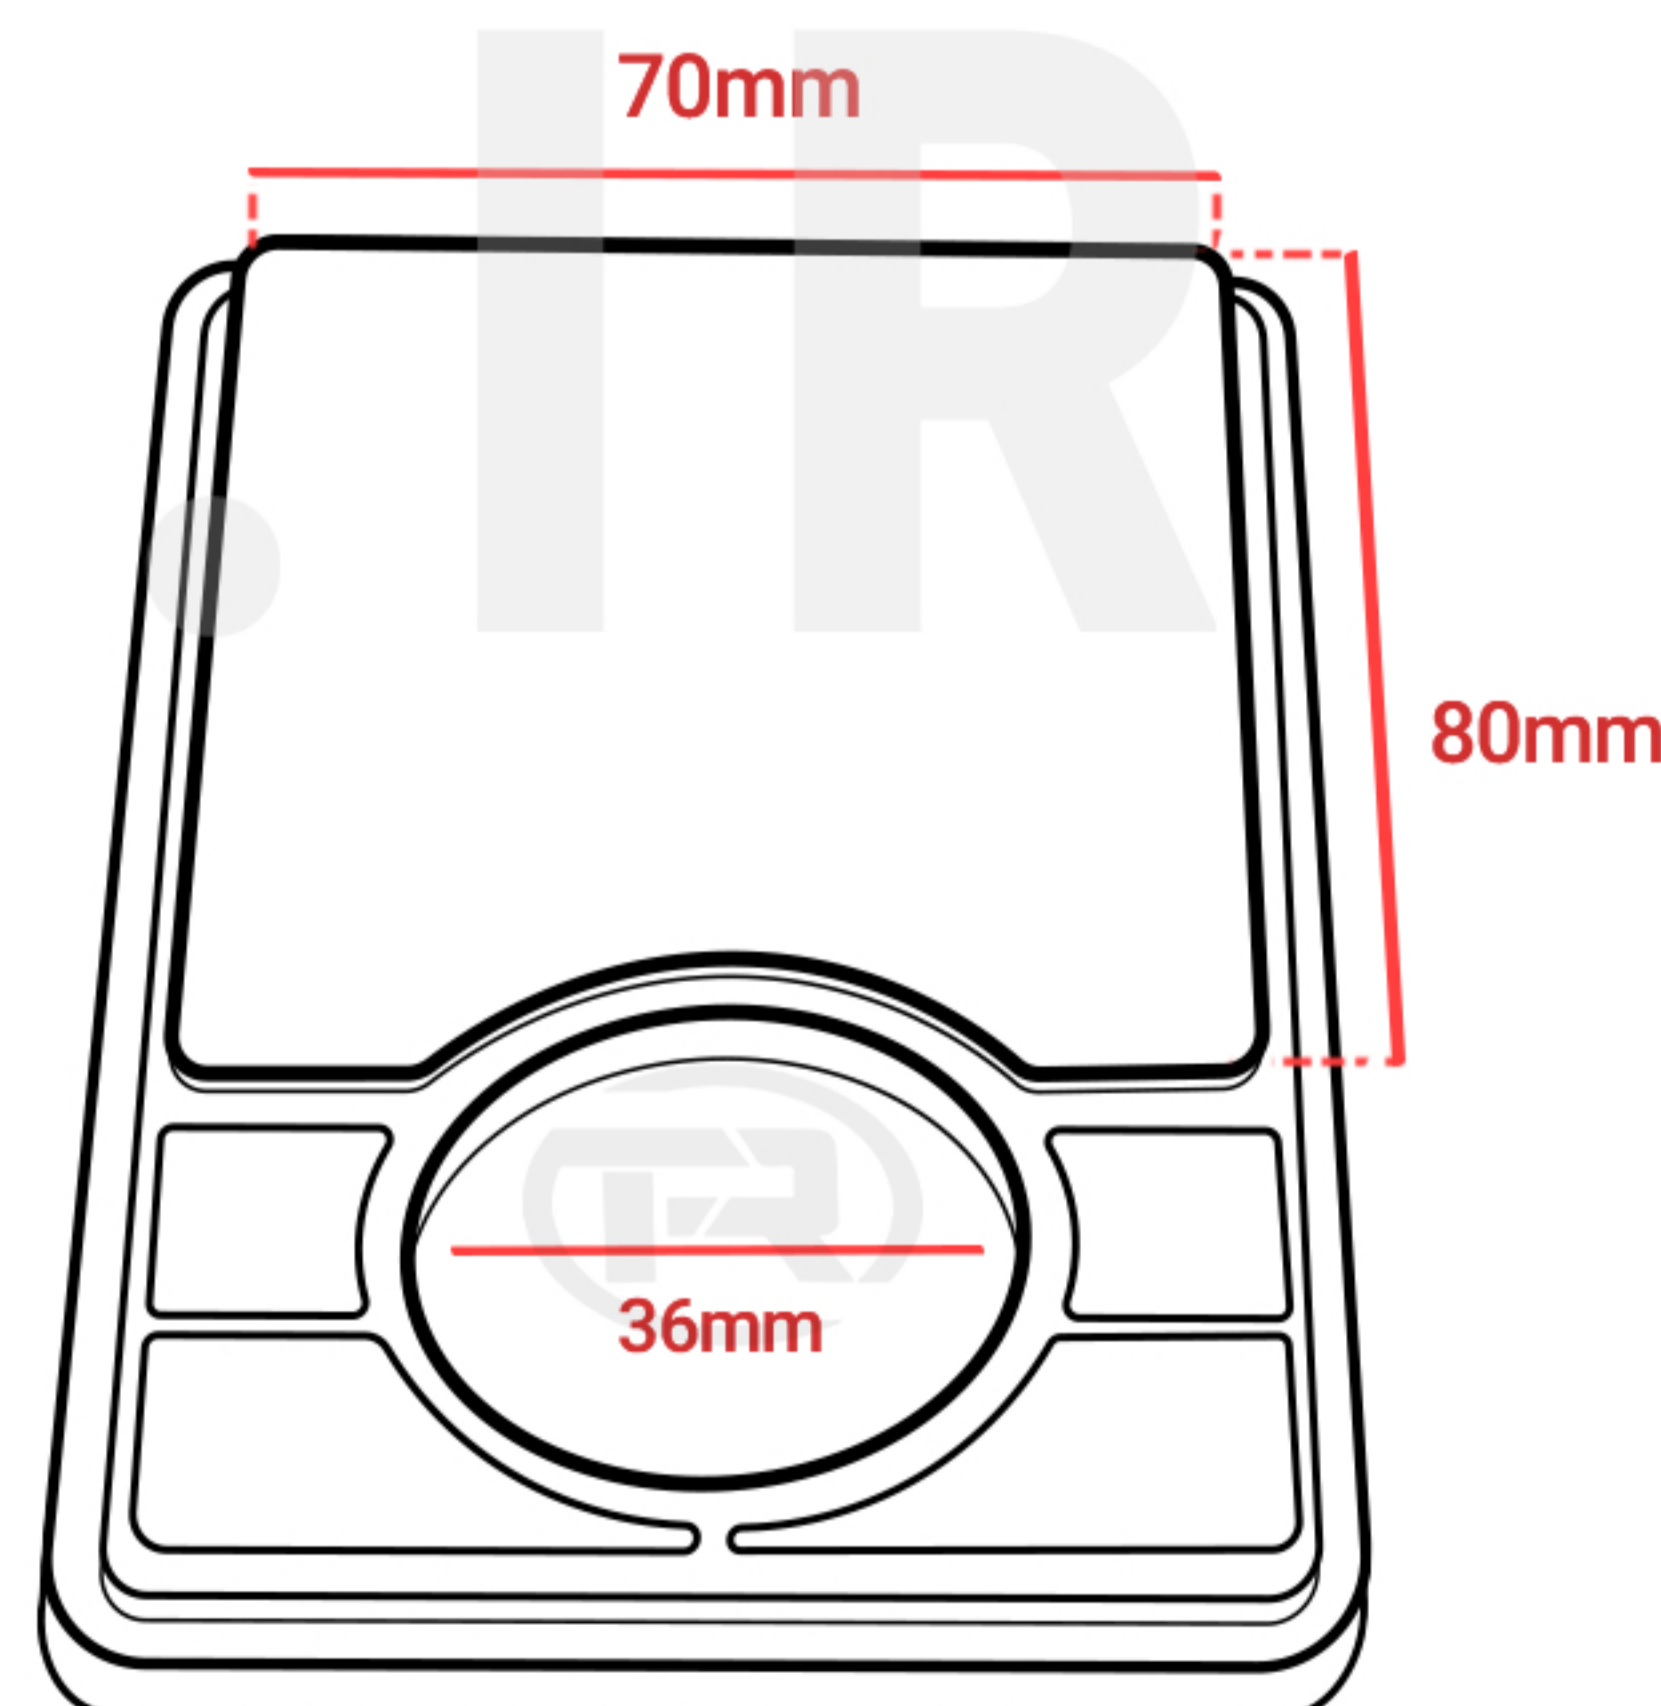

ارائه شده توسط گروه بازرگانی تافر

WWW.TAFER.IR

031-35051

021-77991955