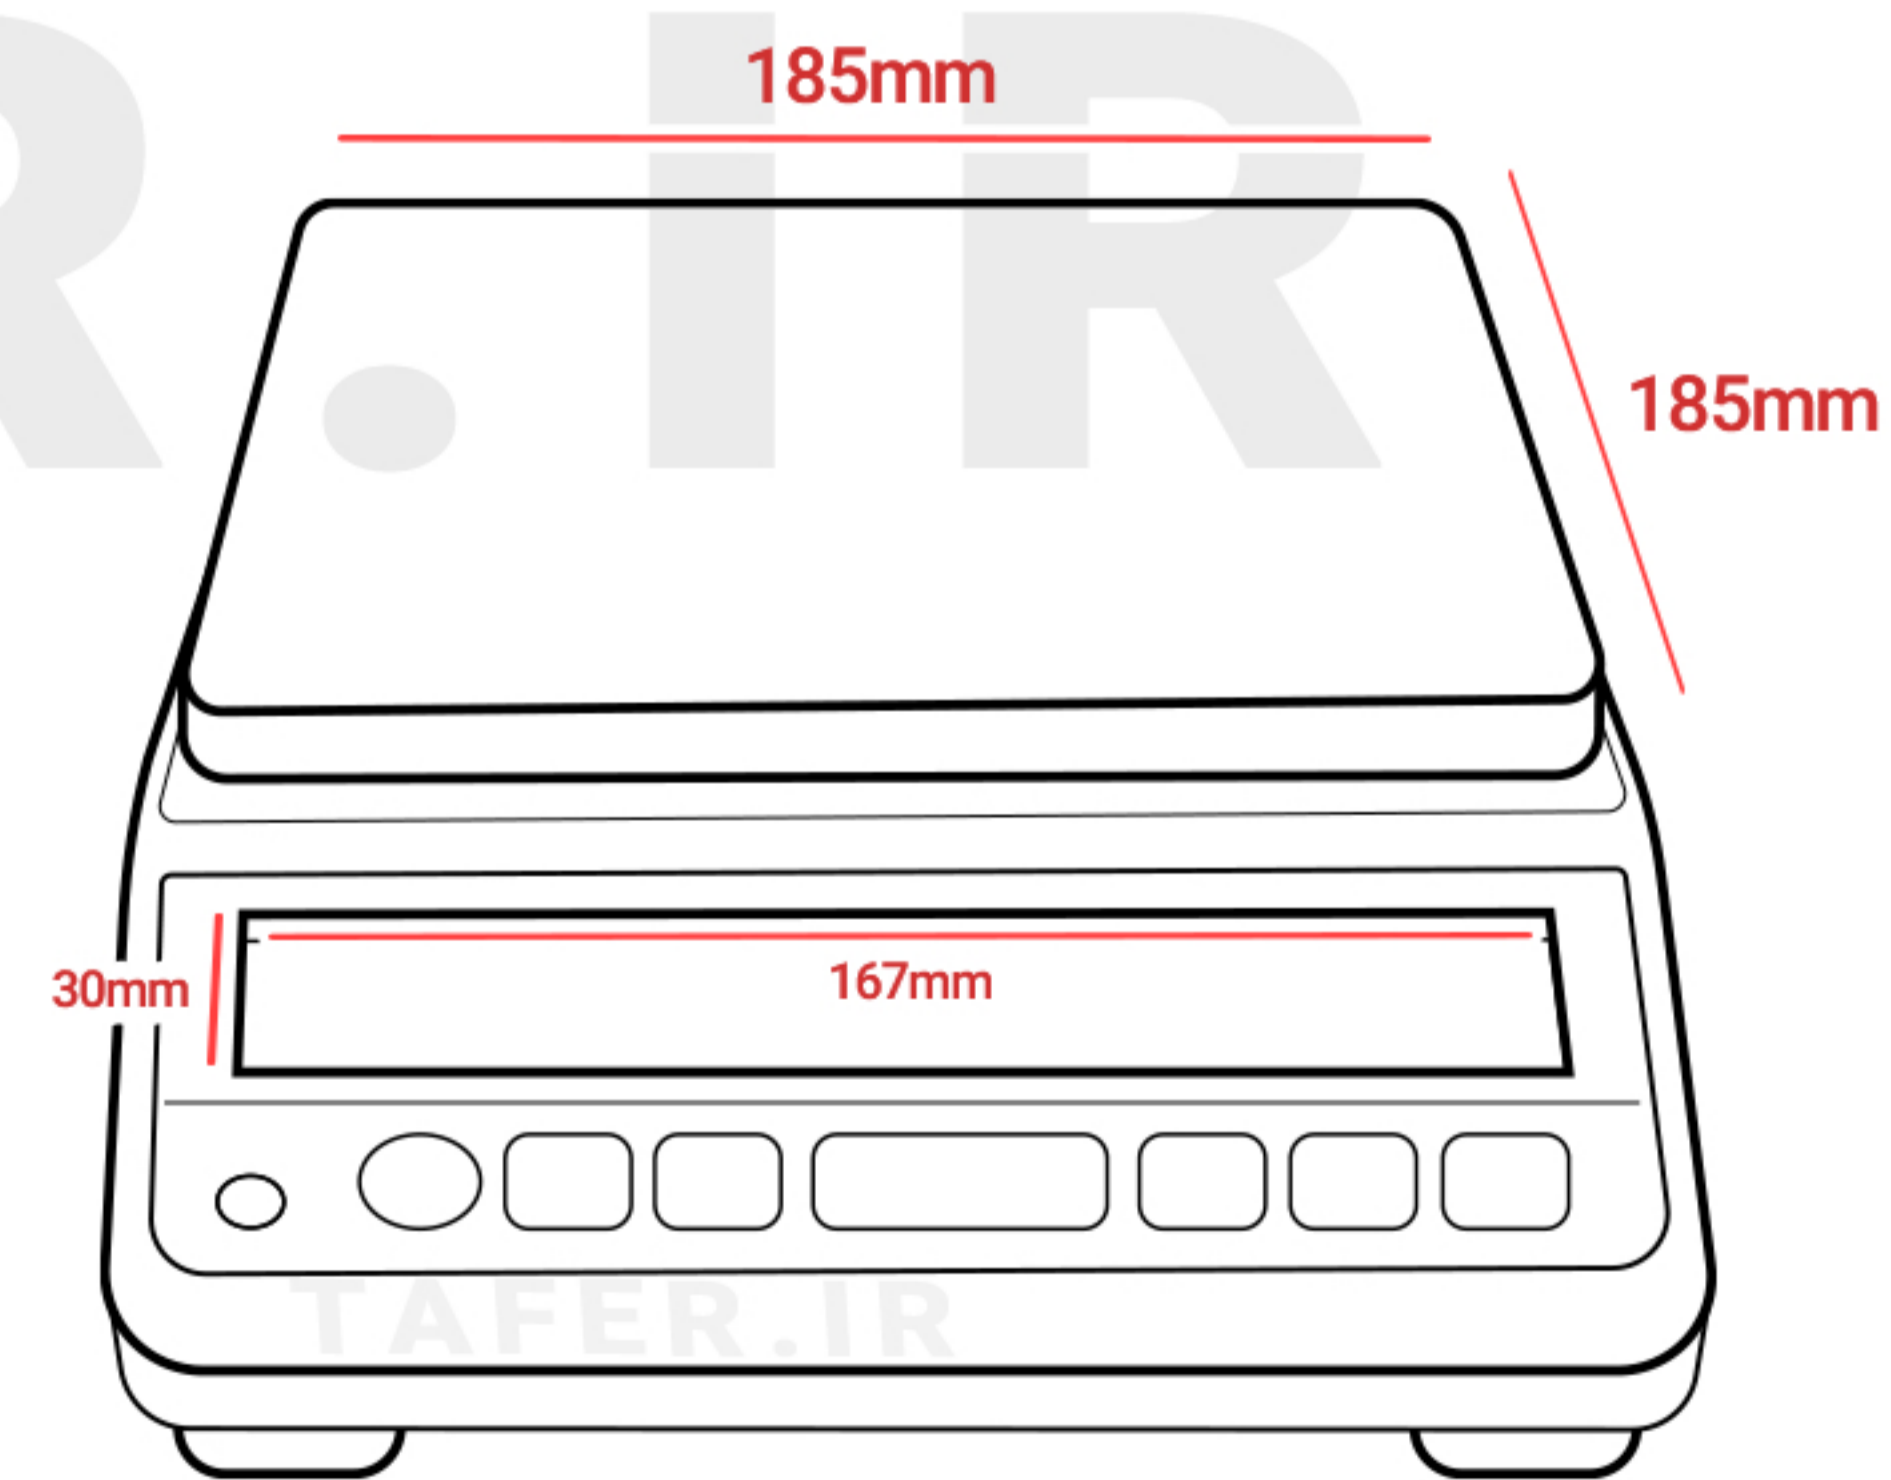

ارائه شده توسط گروه بازرگانی تافر

WWW.TAFER.IR

031-35051
021-77991955