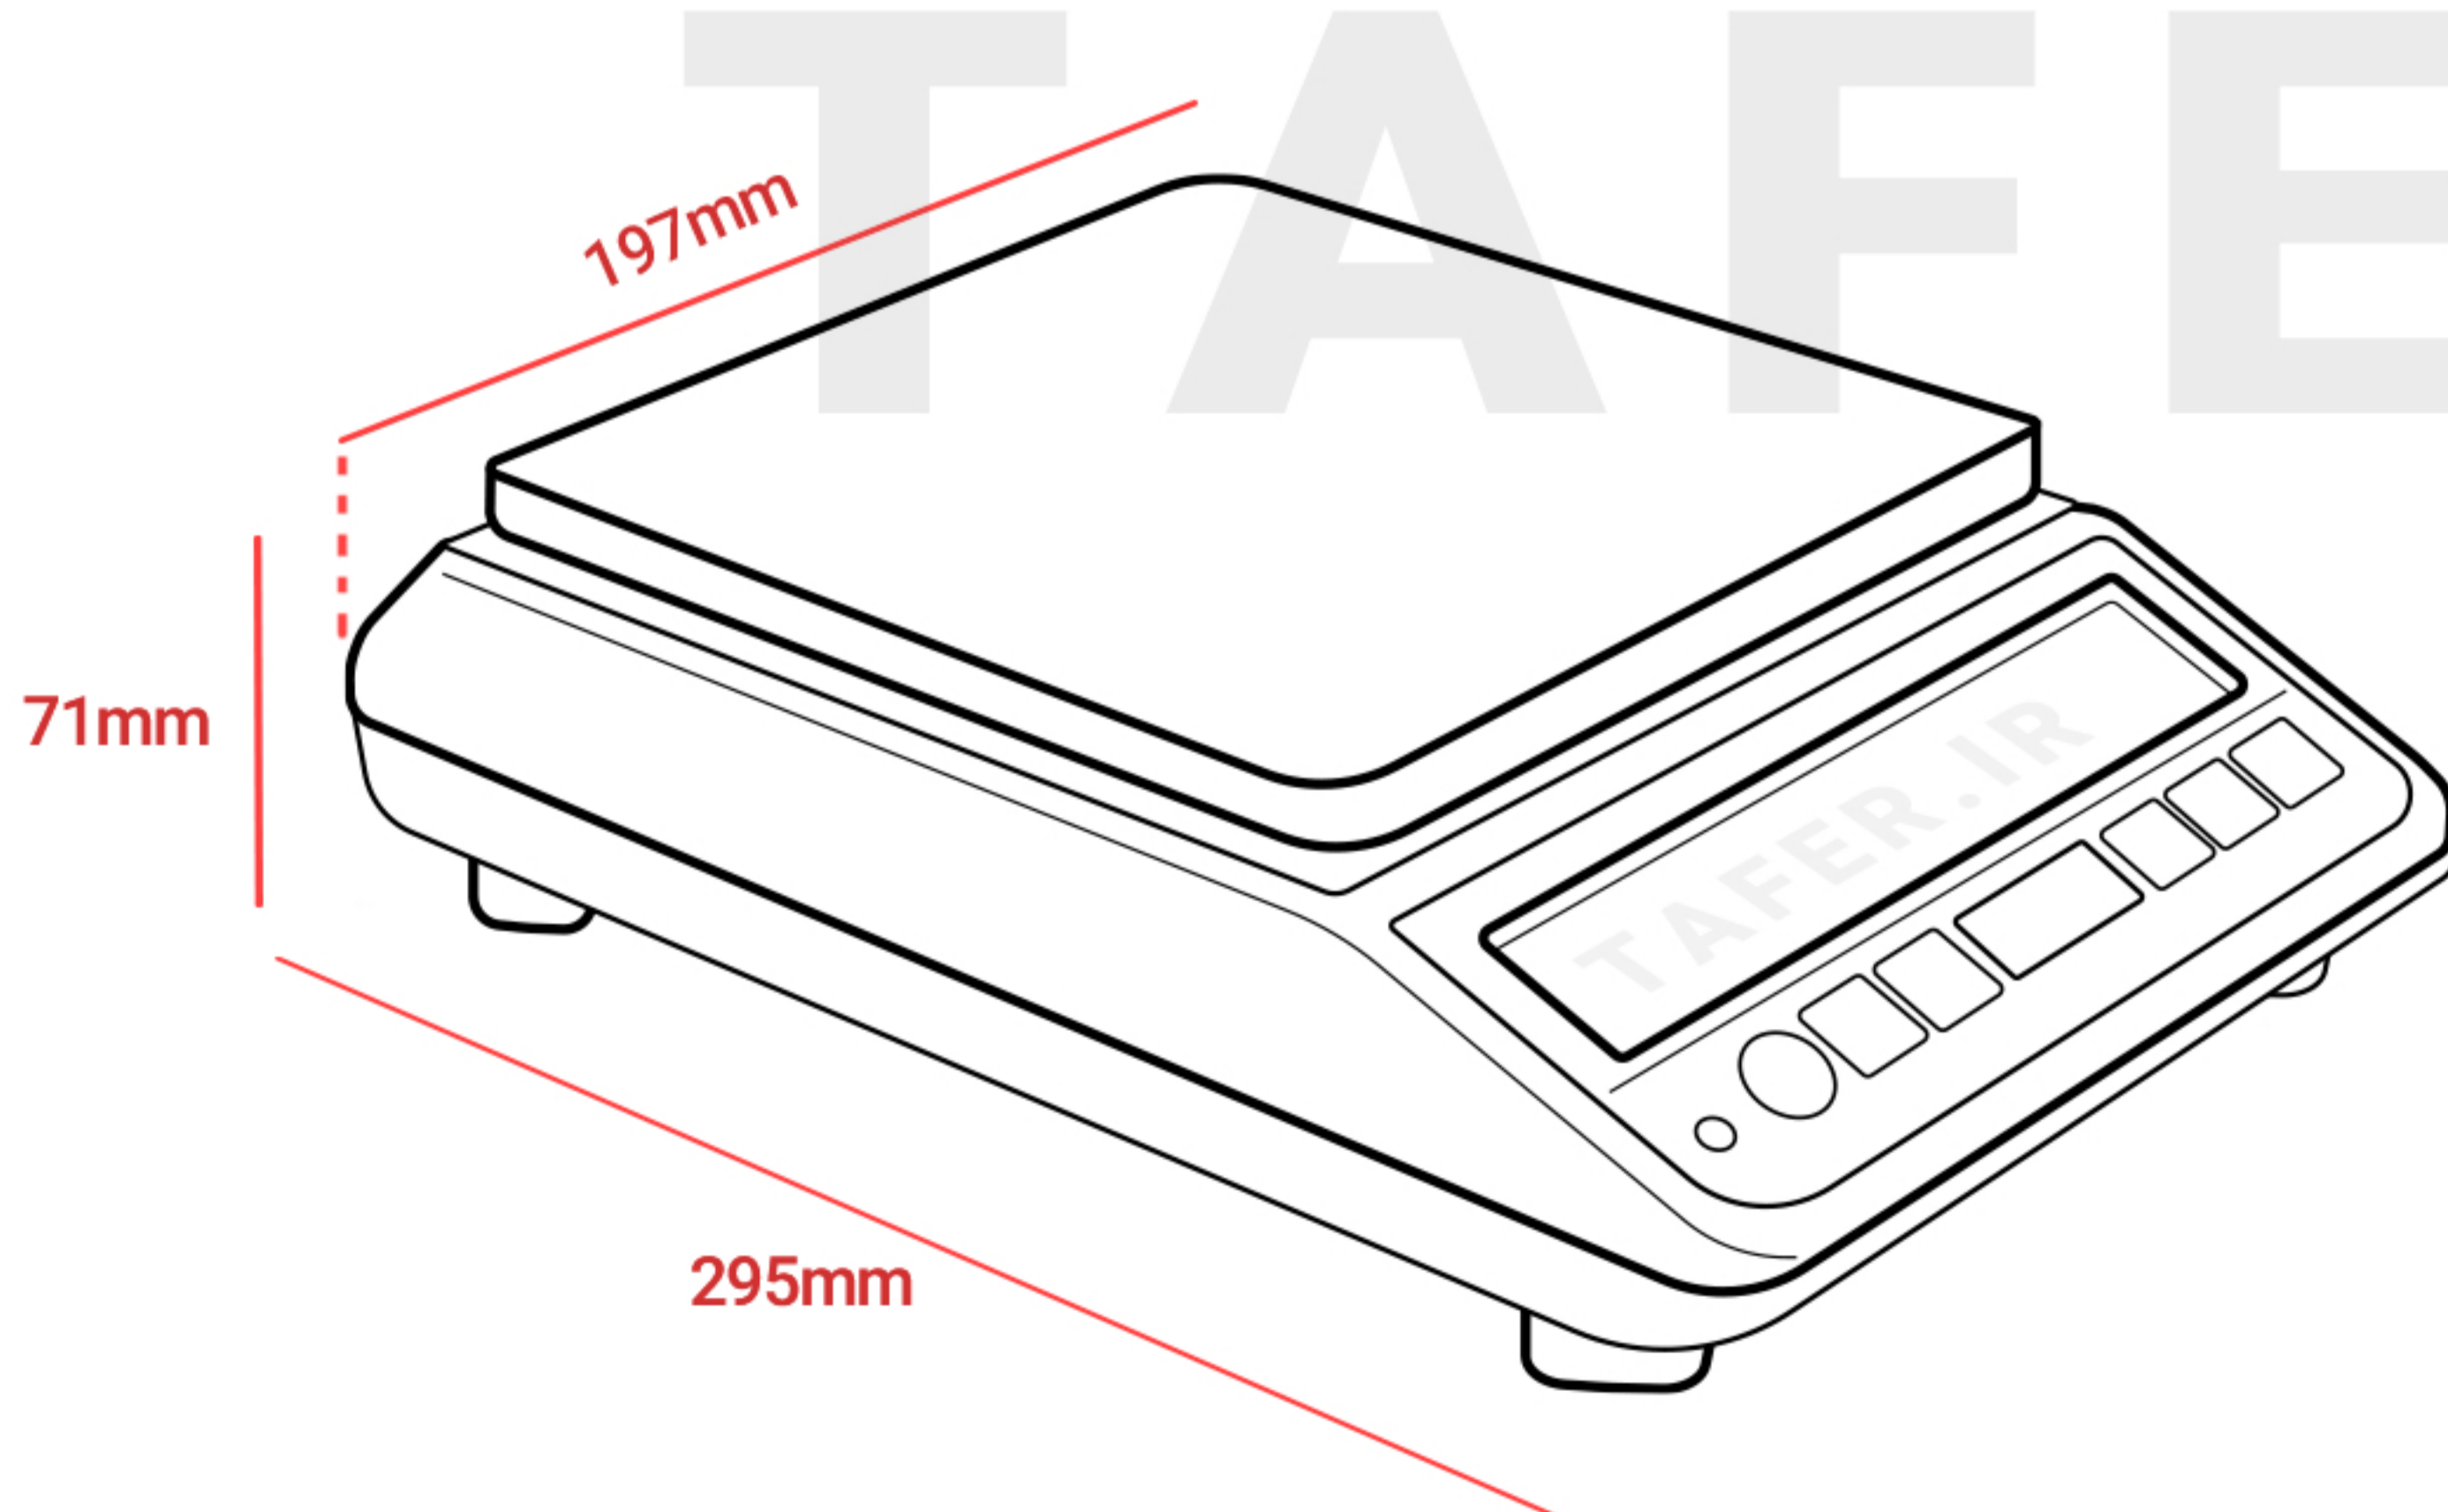

ارائه شده توسط گروه بازرگانی تافر

WWW.TAFER.IR

031-35051
021-77991955