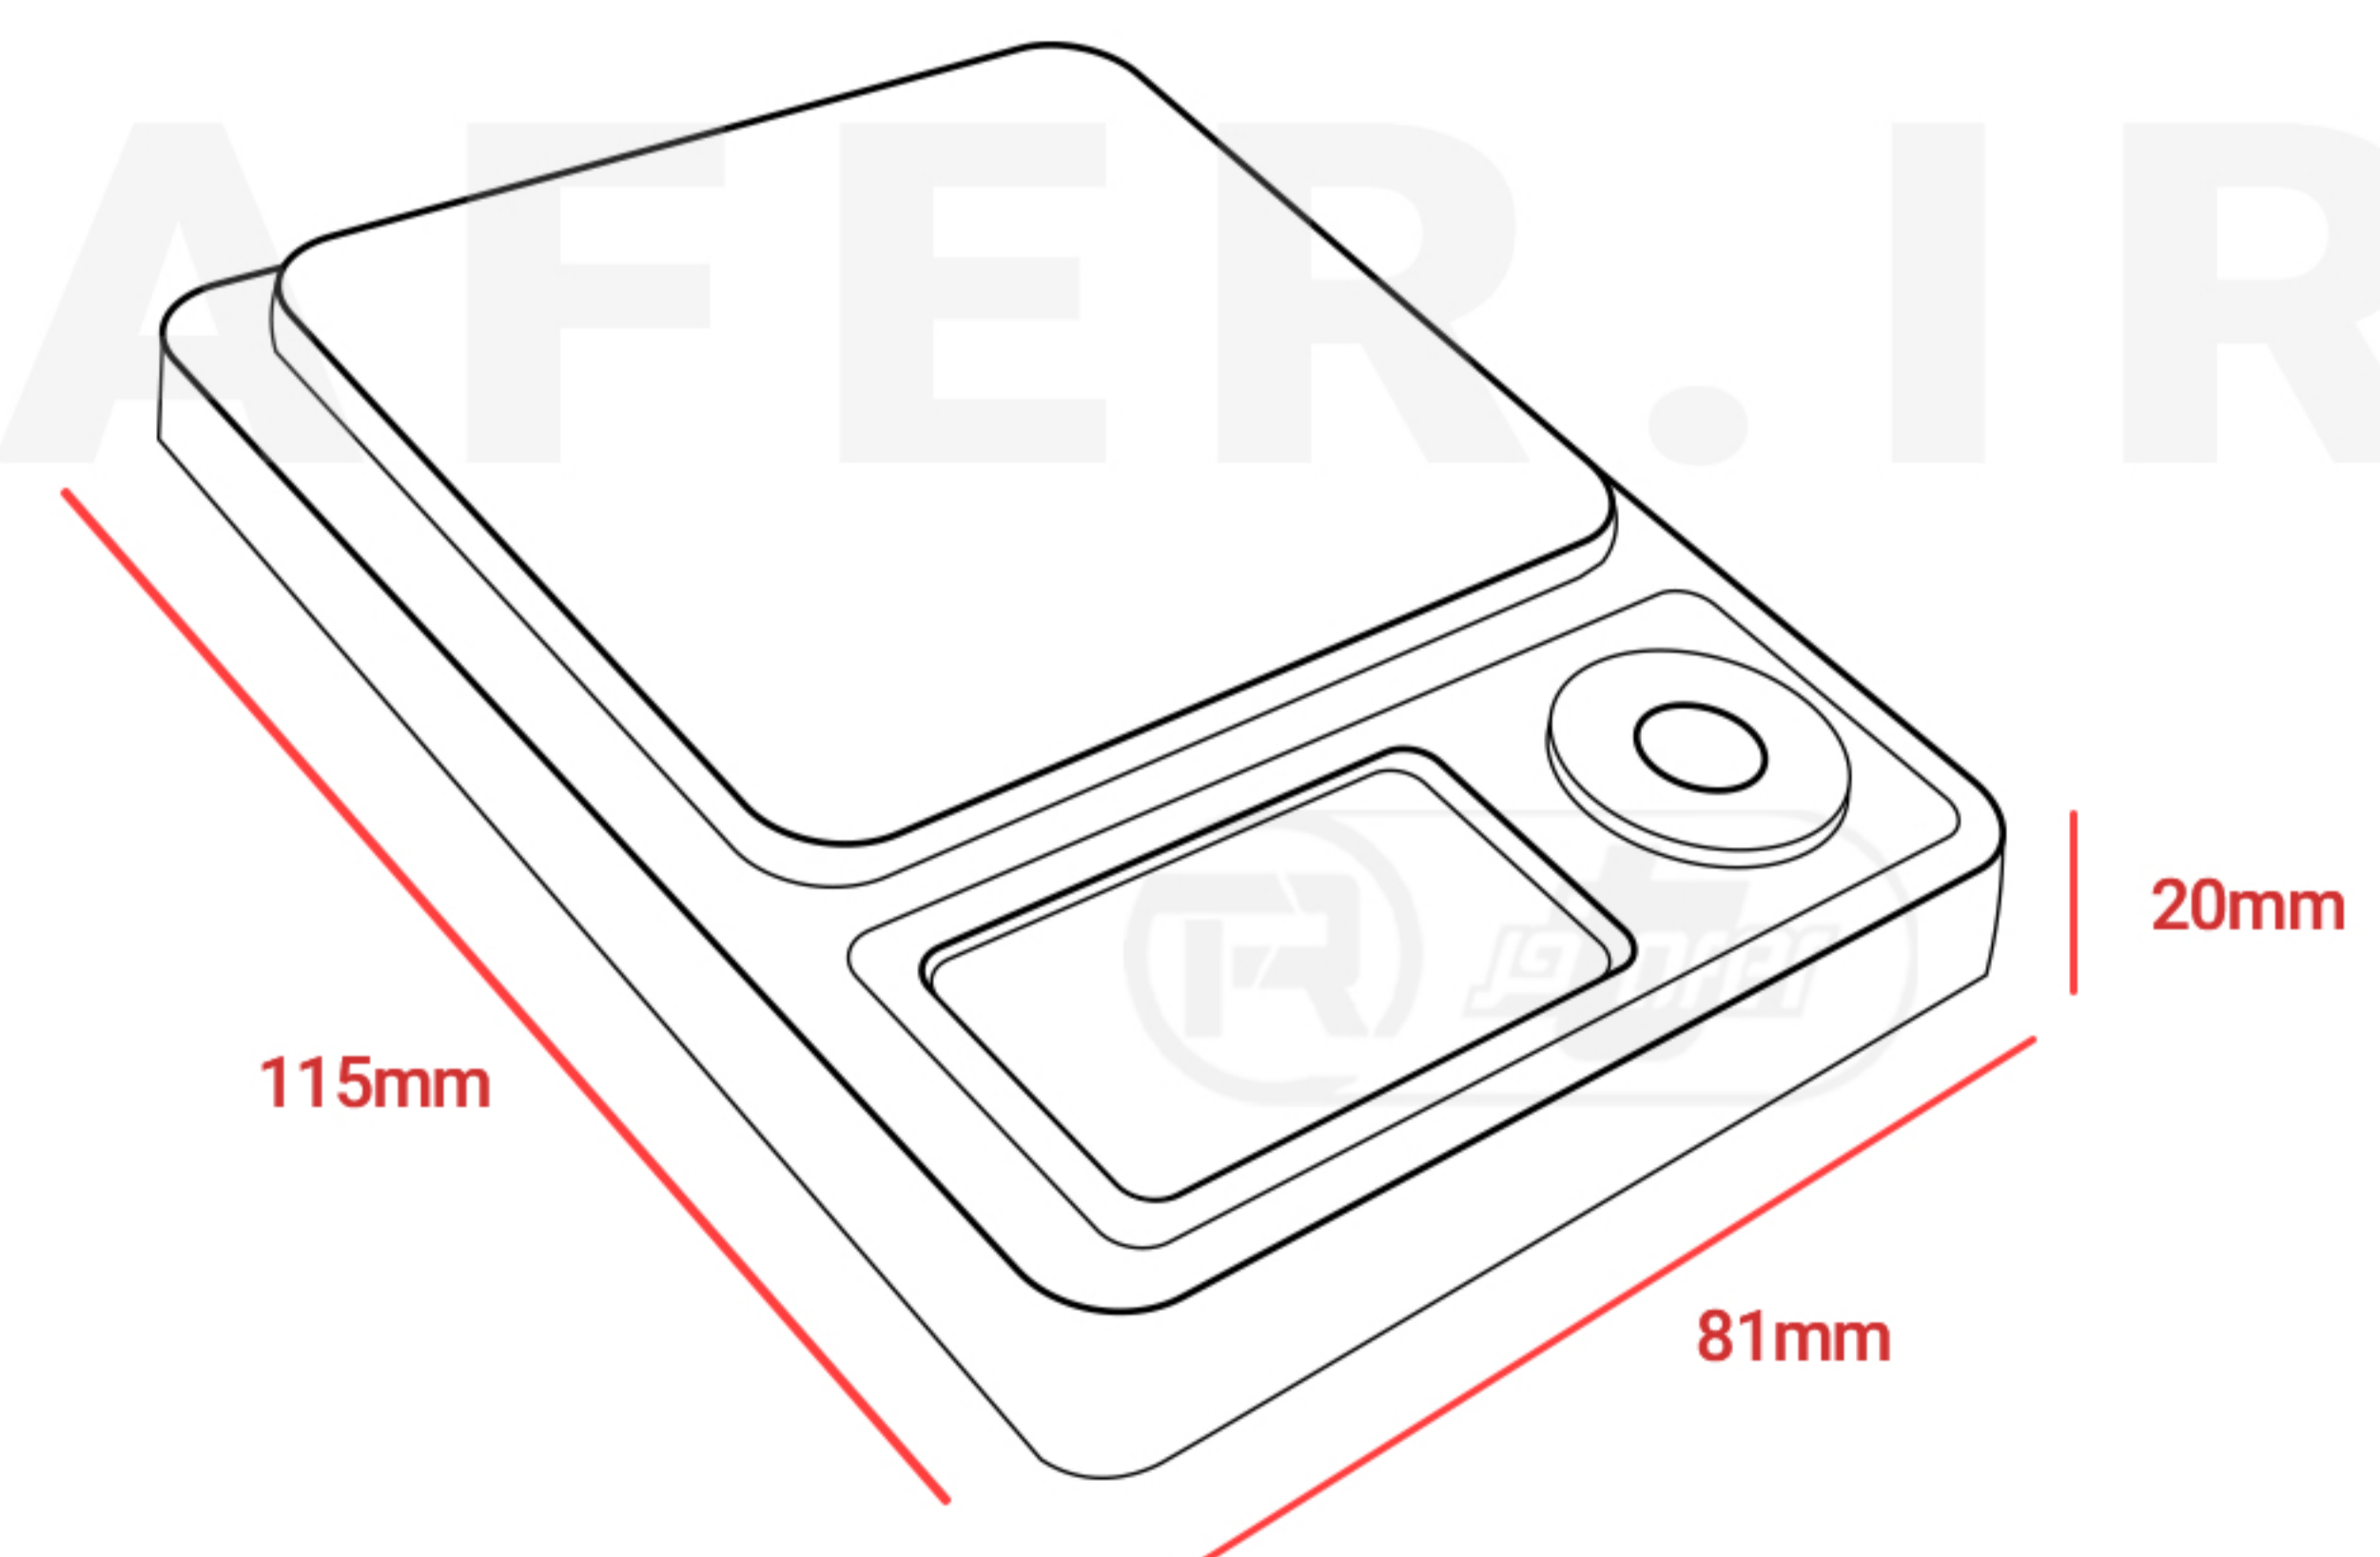

ارائه شده توسط گروه بازرگانی تافر

WWW.TAFER.IR

031-35051
021-77991955