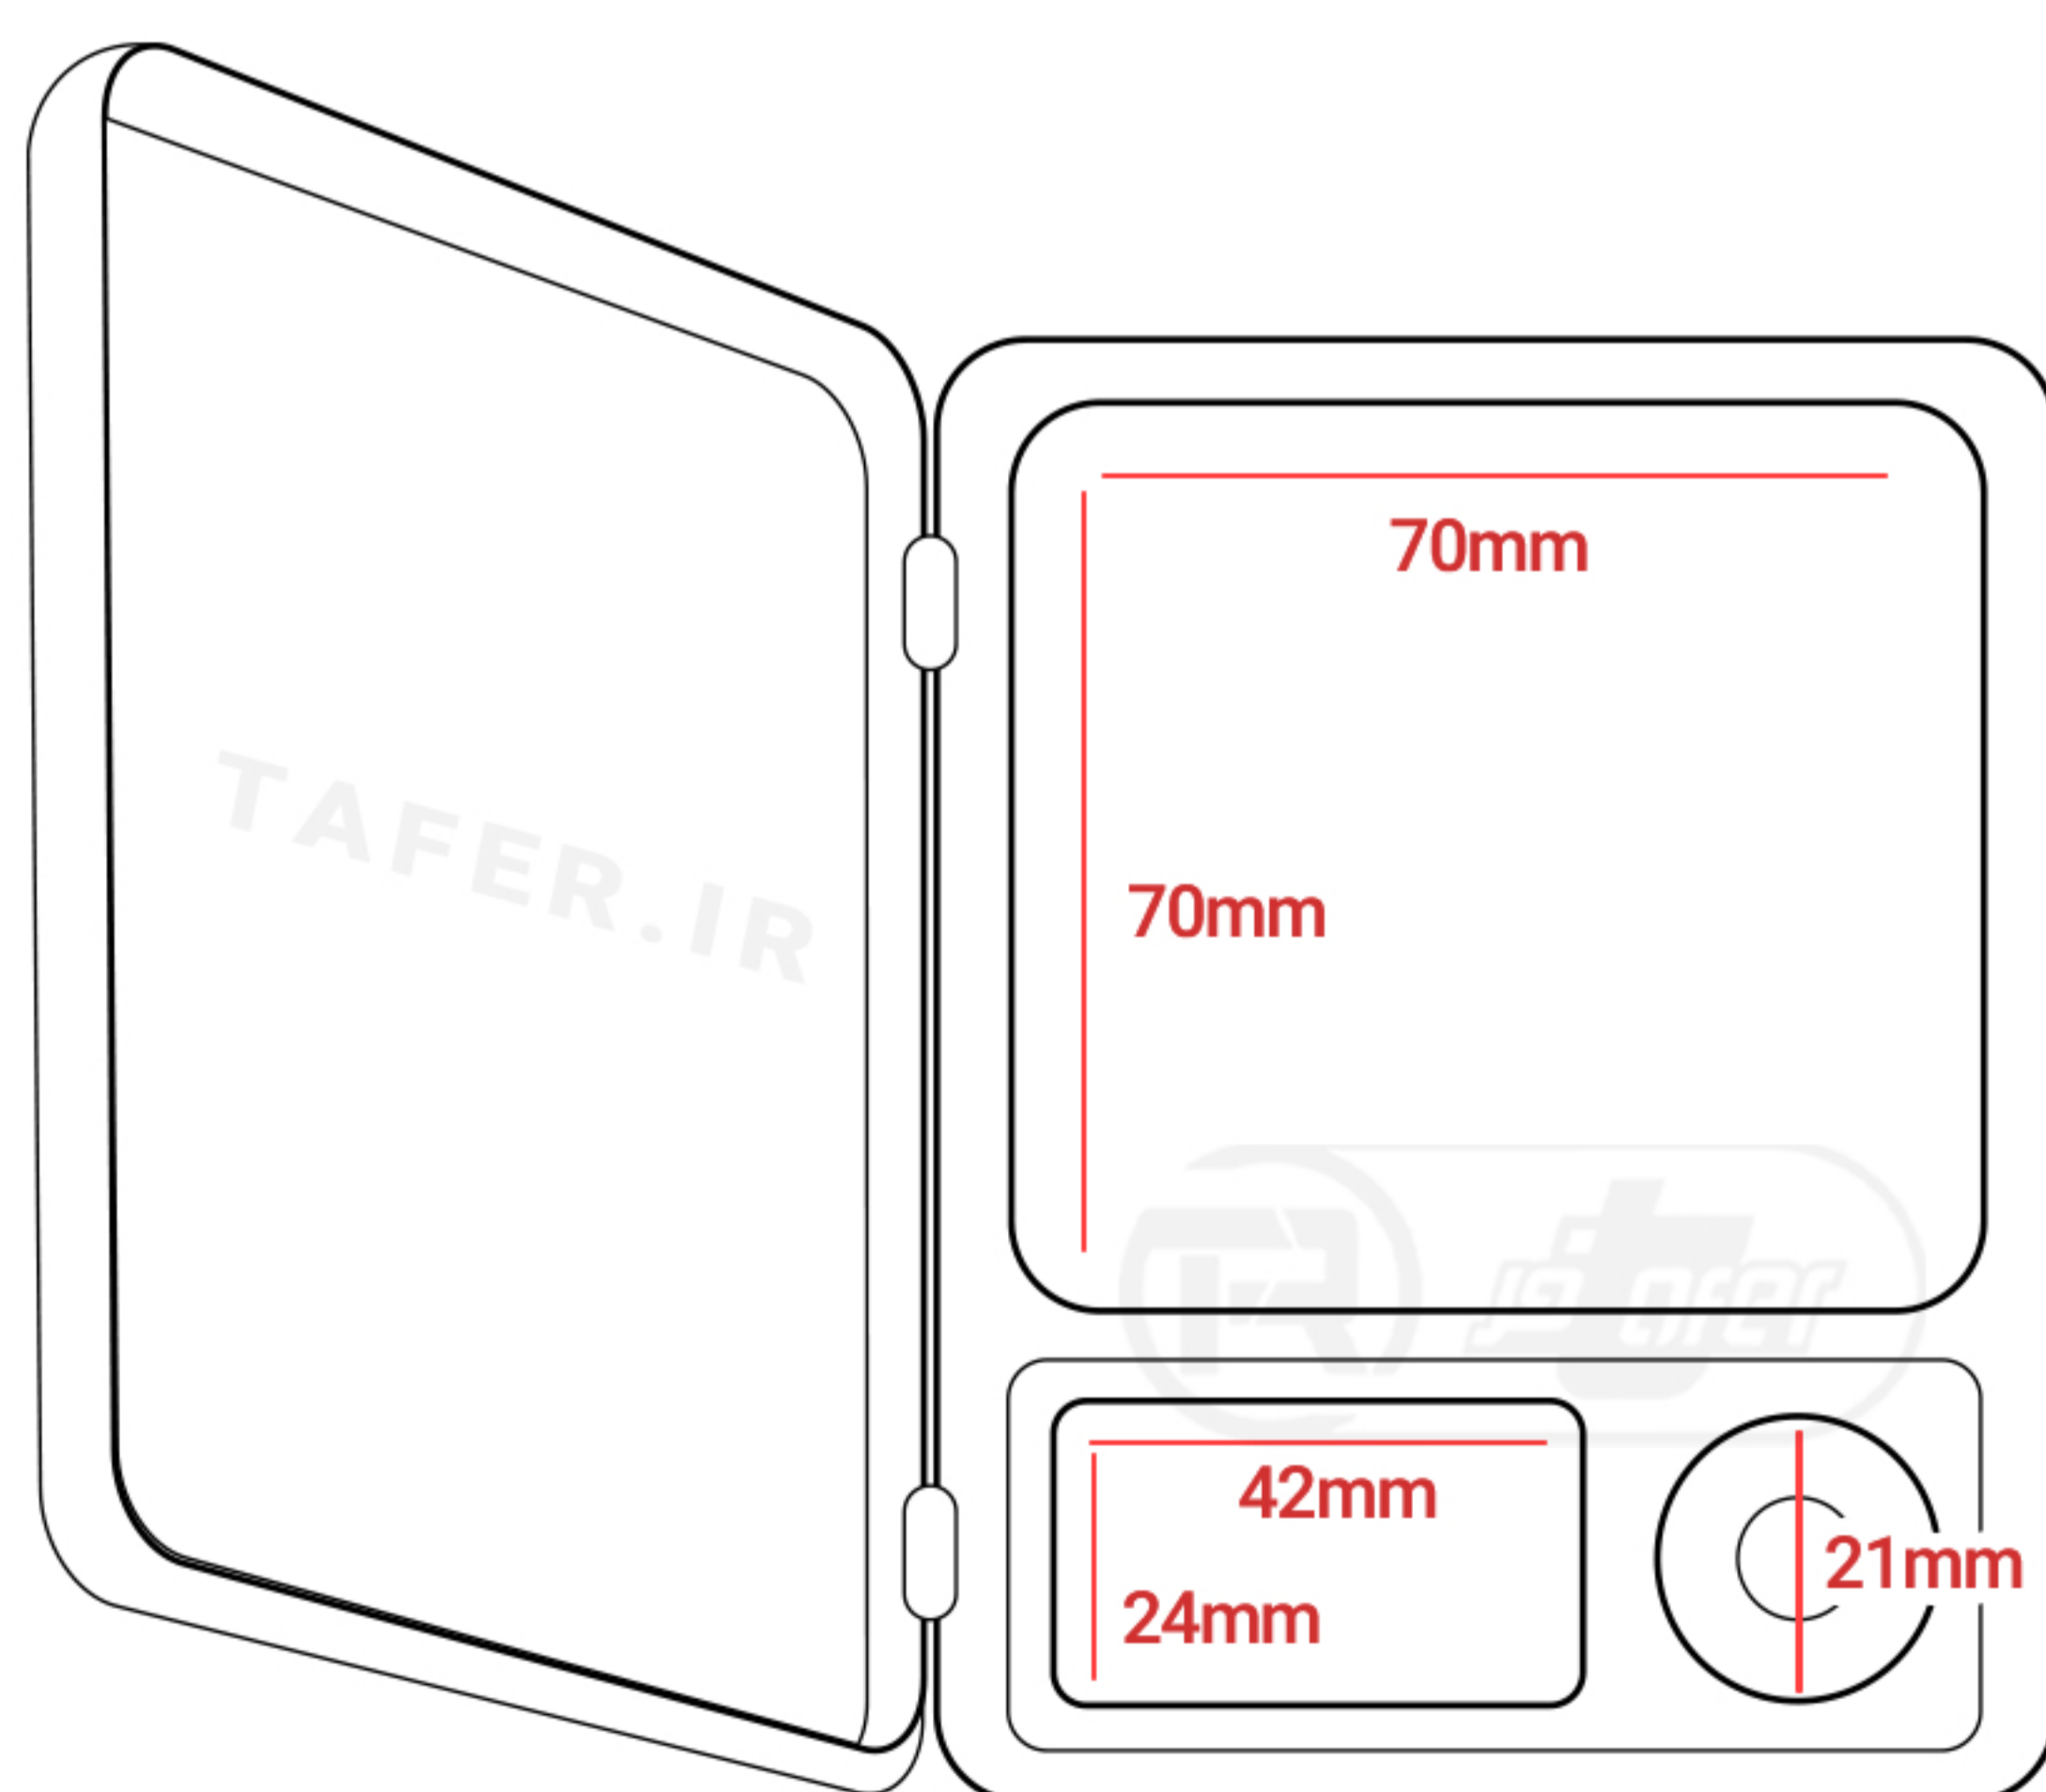

ارائه شده توسط گروه بازرگانی تافر

WWW.TAFER.IR

031-35051
021-77991955