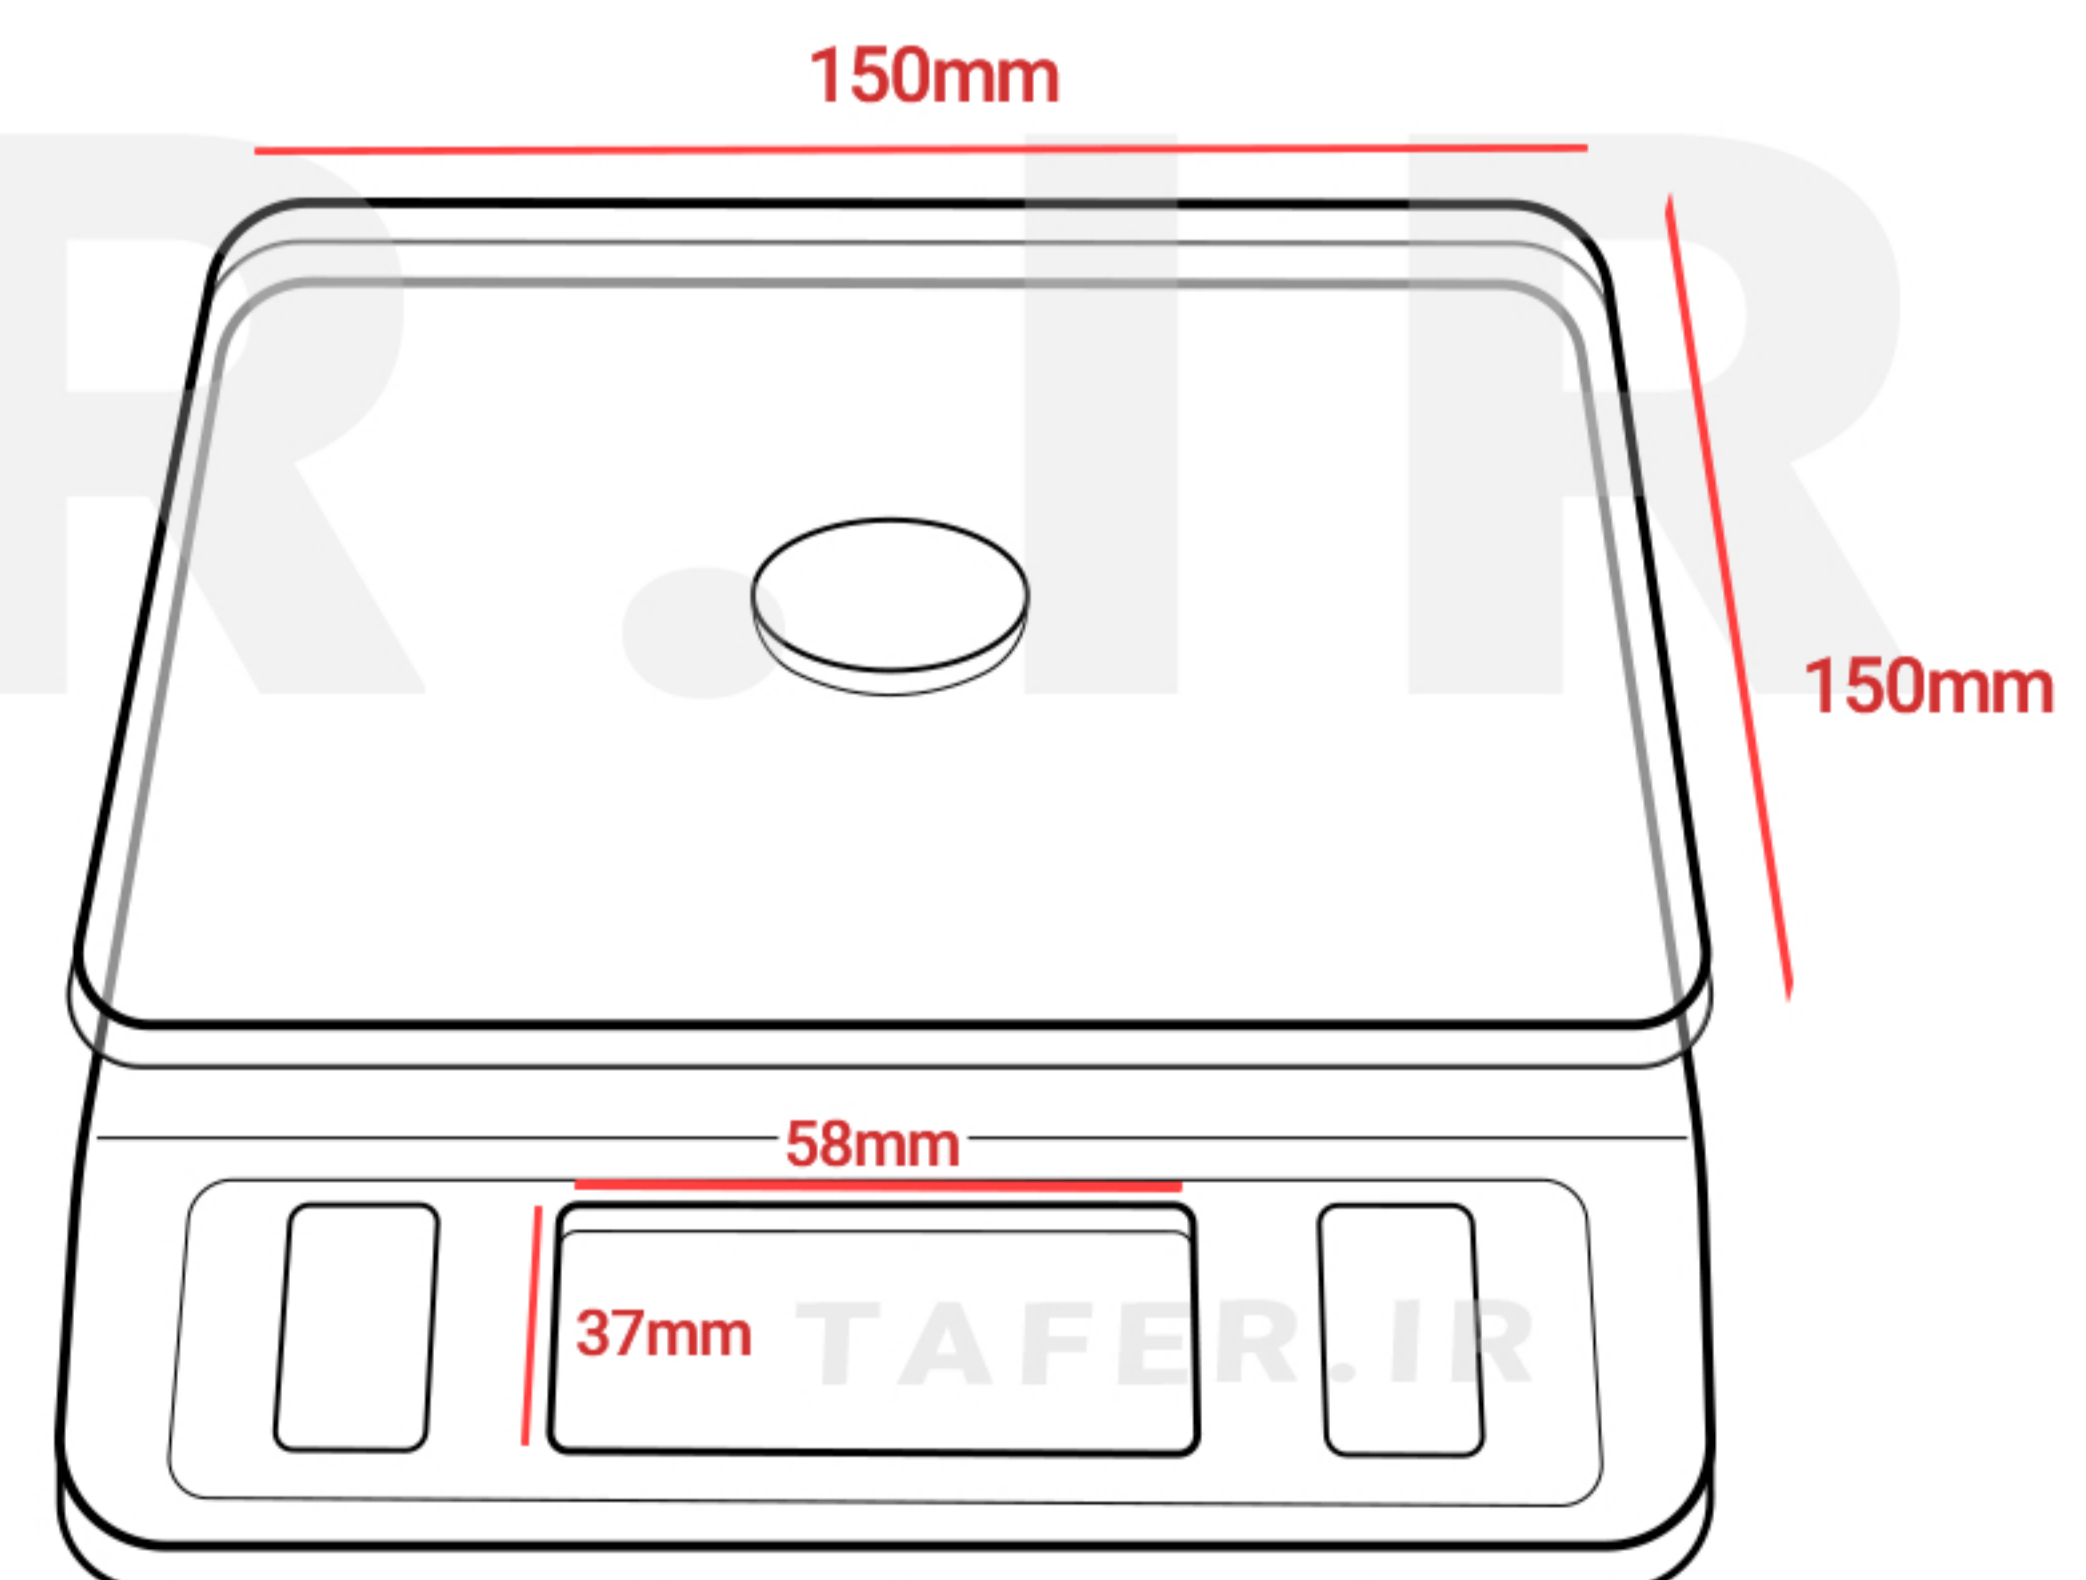

ارائه شده توسط گروه بازرگانی تافر

WWW.TAFER.IR

031-35051
021-77991955