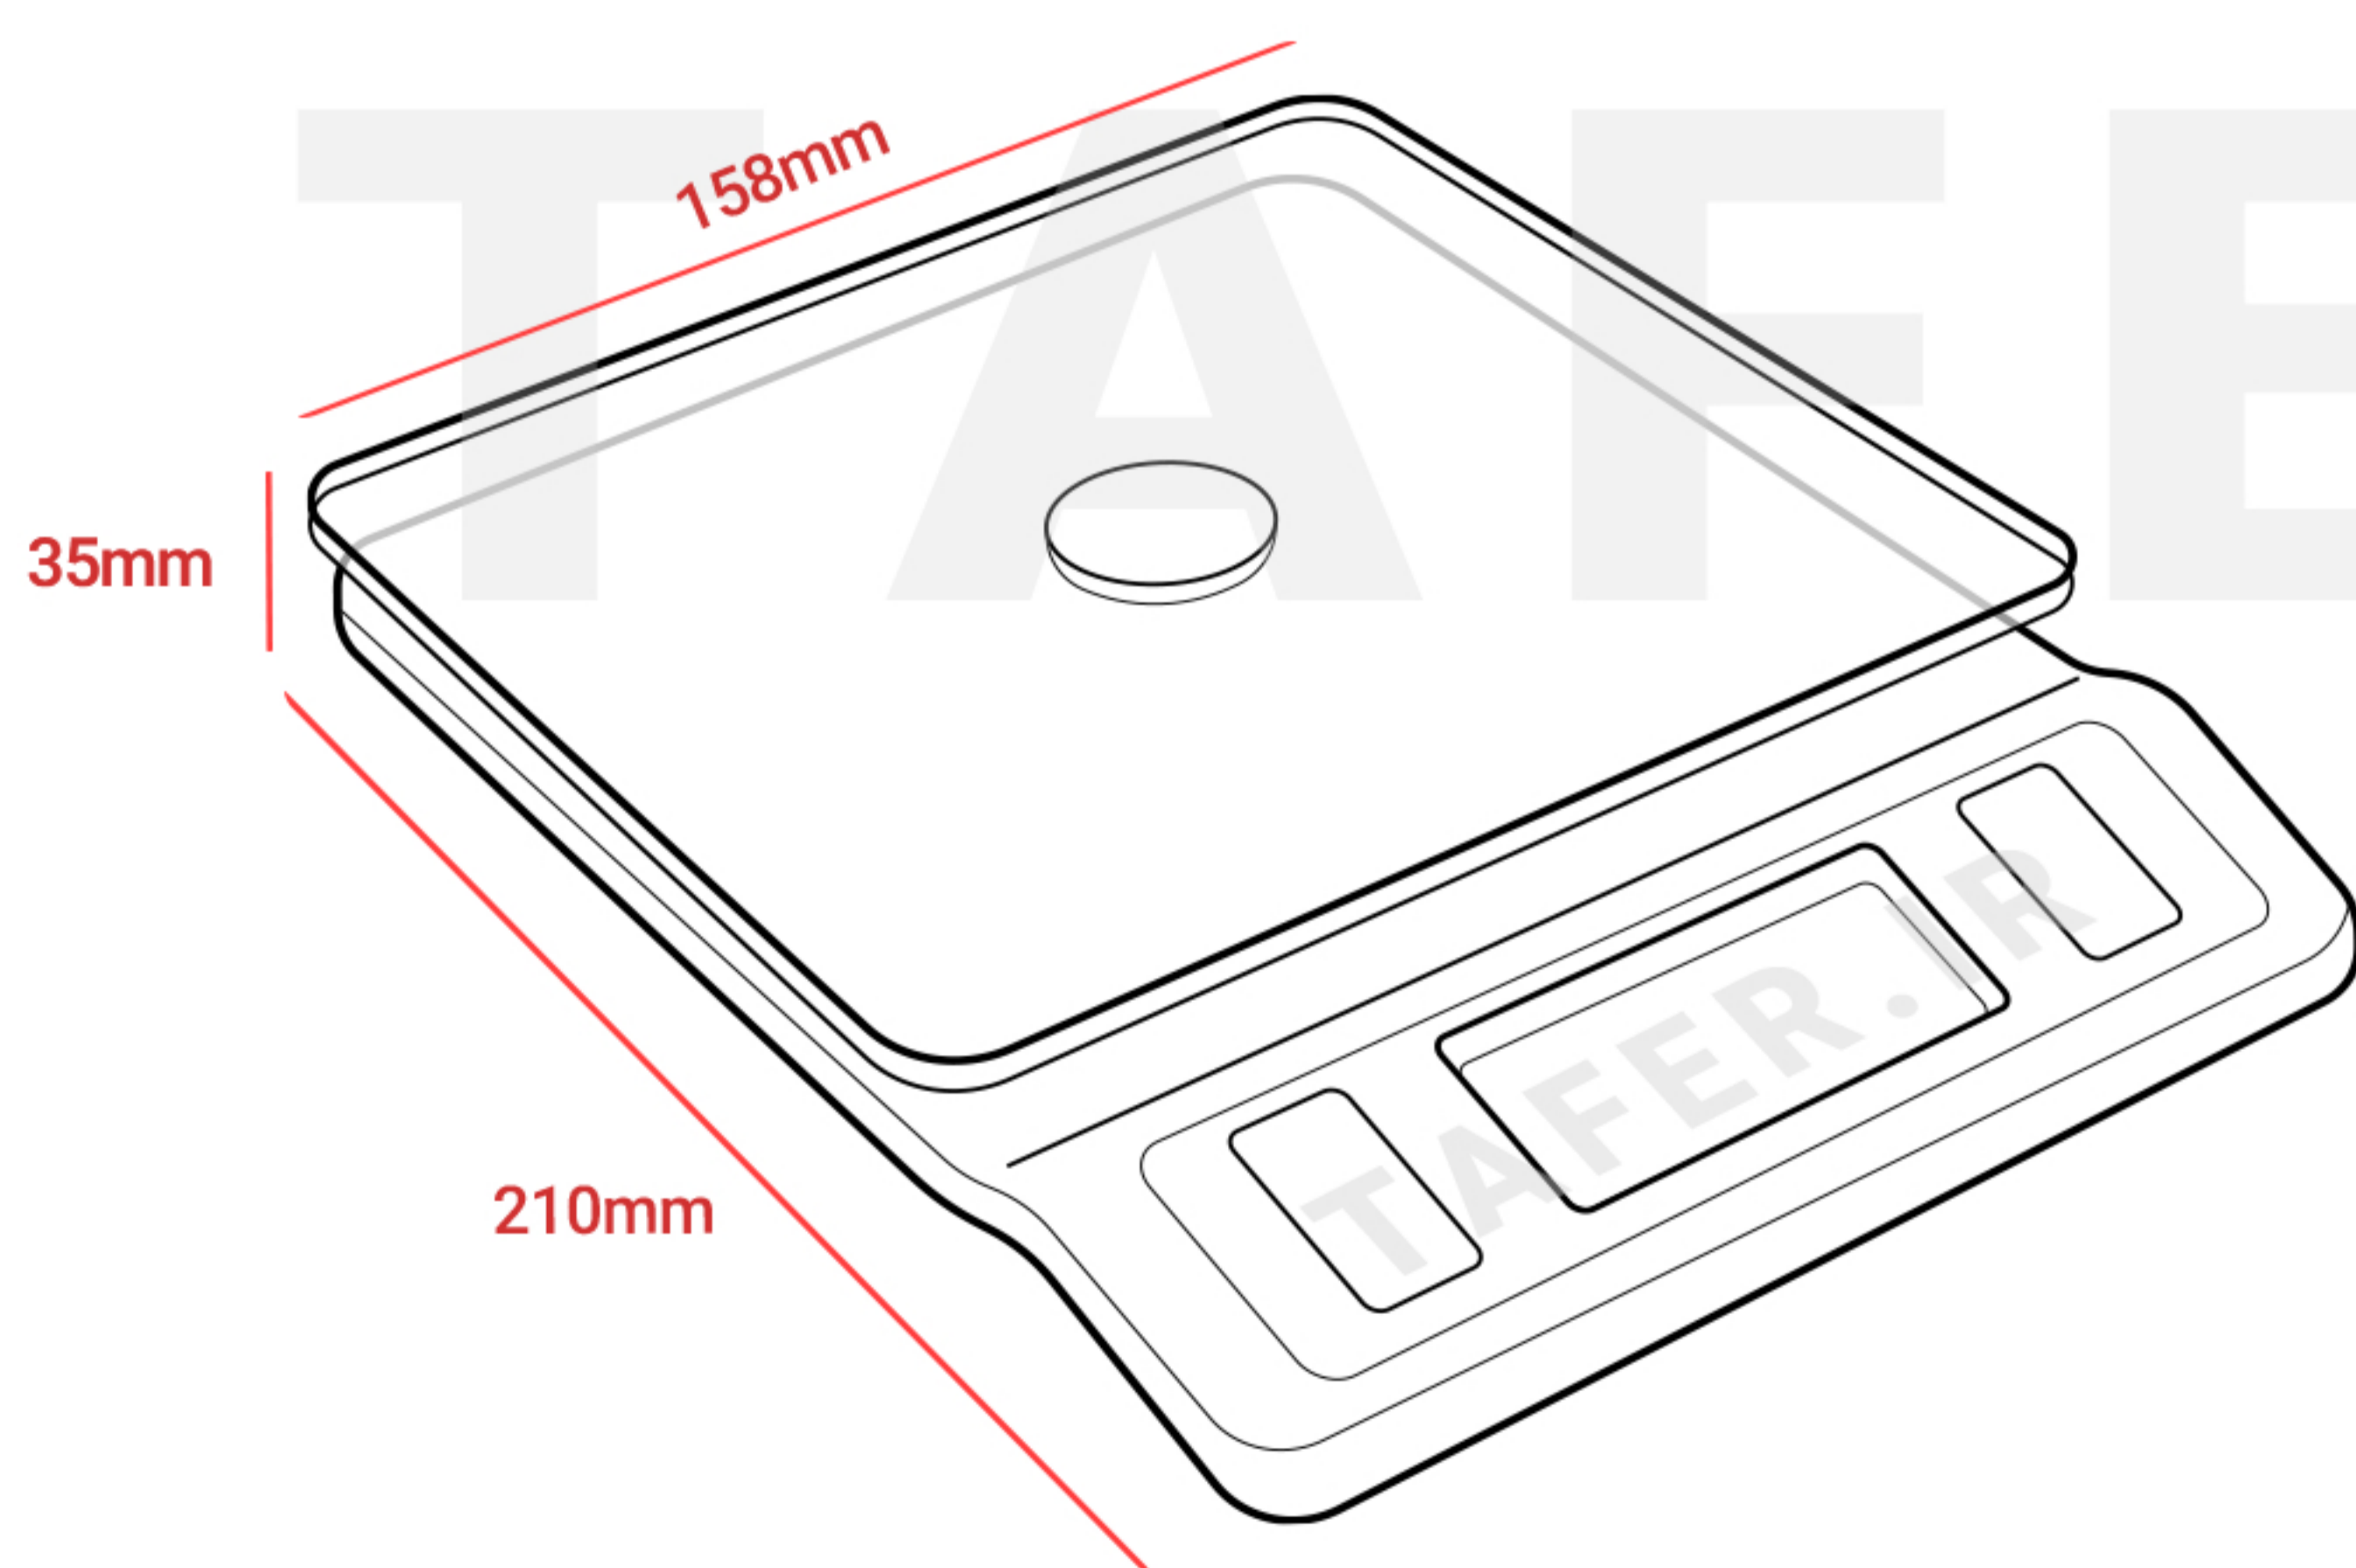

ارائه شده توسط گروه بازرگانی تافر

WWW.TAFER.IR

031-35051
021-77991955