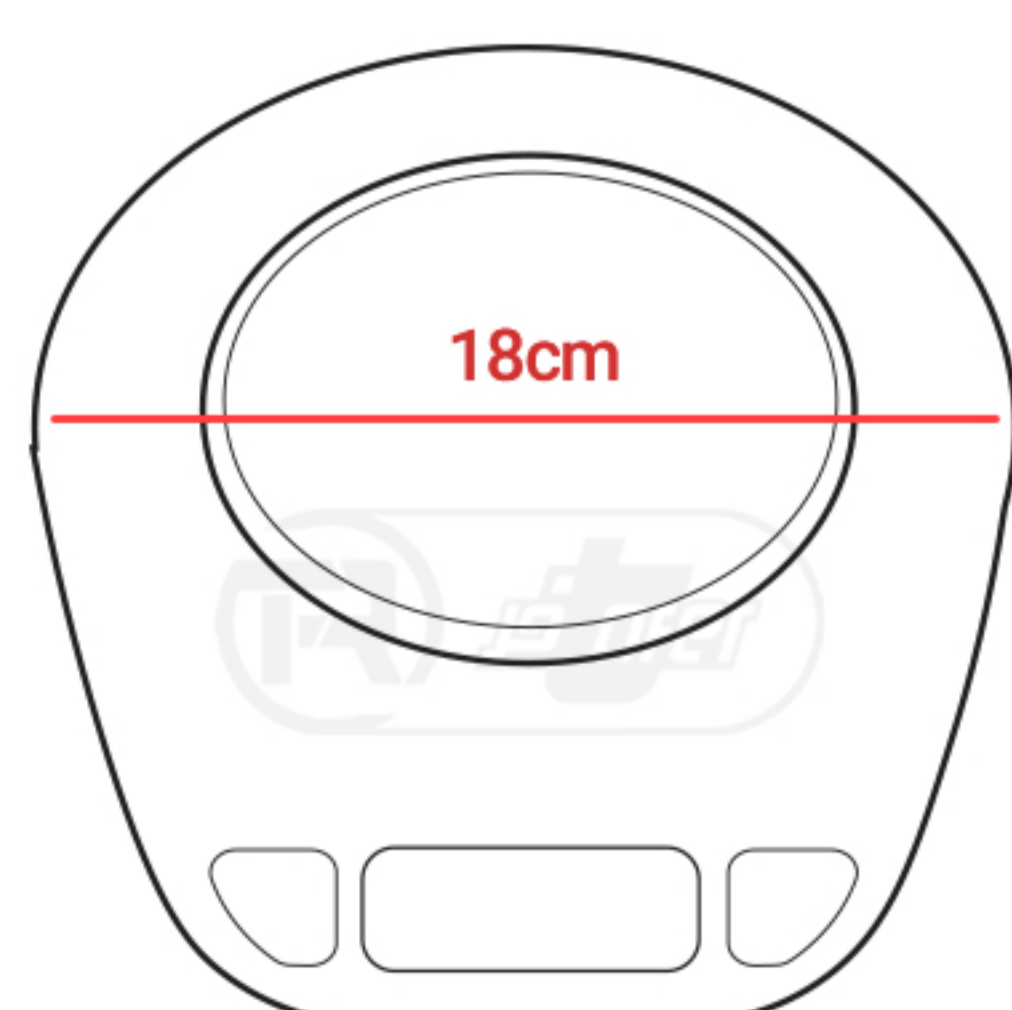

13cm

18cm

19cm