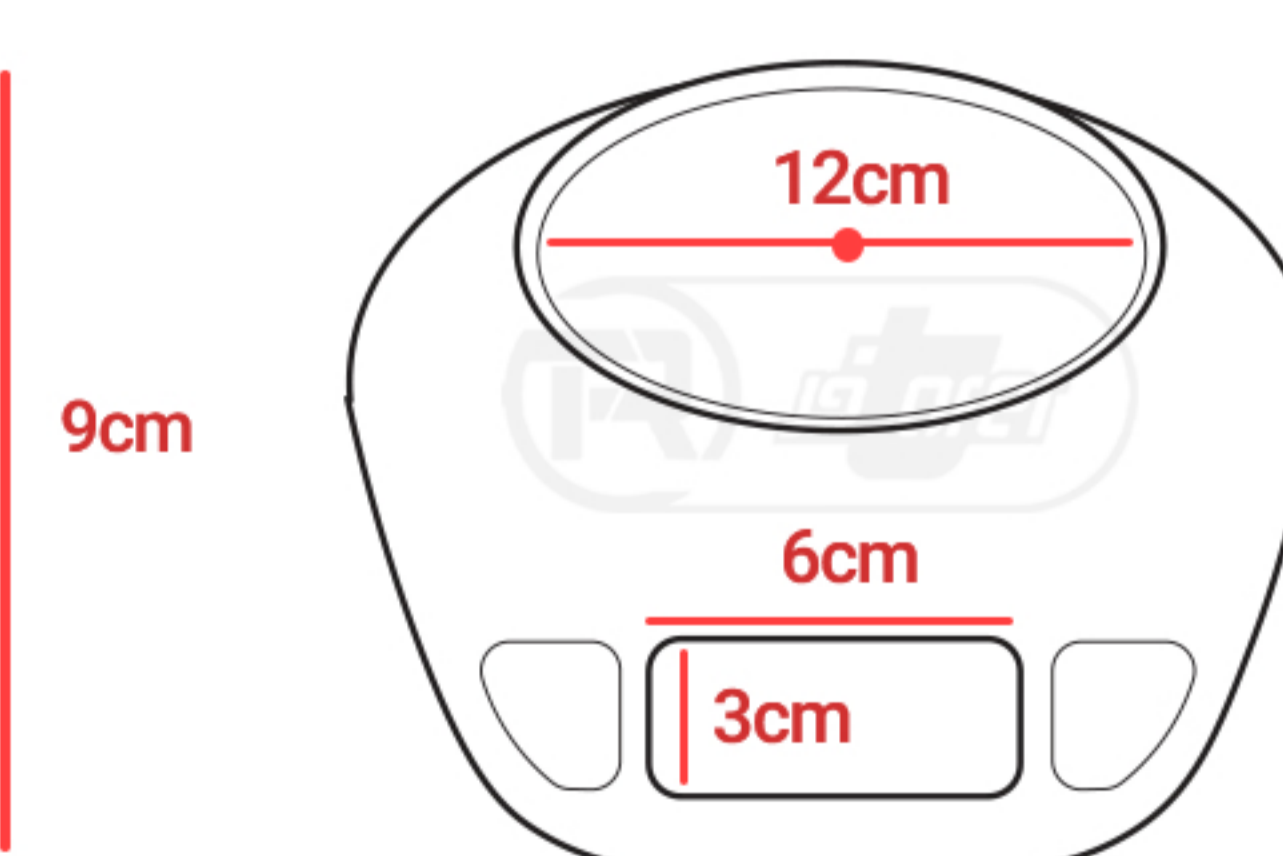

### نمایشگر

نمایشگر LCD  
58 \* 27 mm

### تغییر MODE

تغییر حالت اندازه گیری  
برای شیر و مایعات دیگر

### نشانه های خطا

خطای کمبود باتری  
و خطای اضافه بار

13cm

18cm

19cm

21cm

11cm

12cm

6cm

3cm

9cm