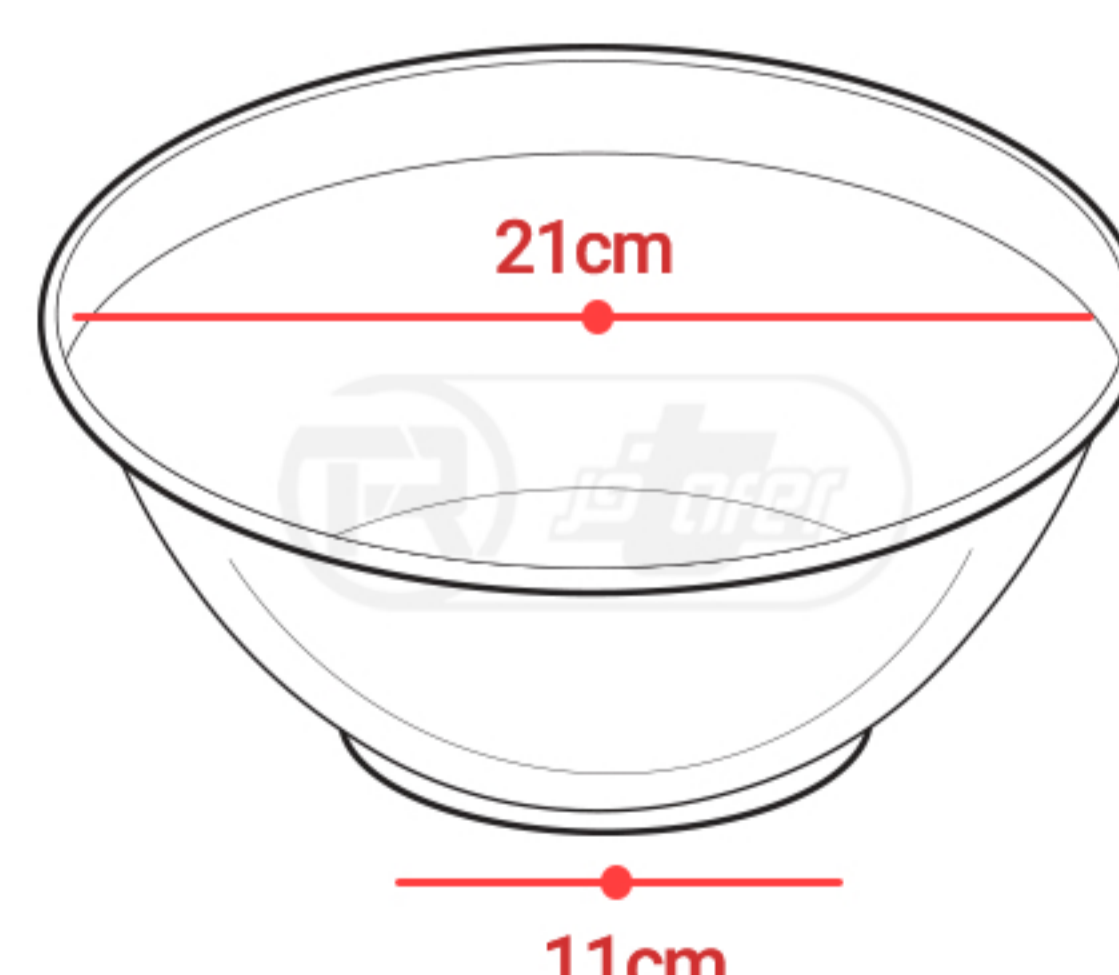

### نمایشگر

نمایشگر LCD  
58 \* 27 mm

### ظرفیت

5 کیلوگرم / 11 پوند

### نشانه های خطا

خطای کمبود باتری  
و خطای اضافه بار

13cm

18cm

19cm

21cm

11cm

12cm

6cm

3cm

9cm